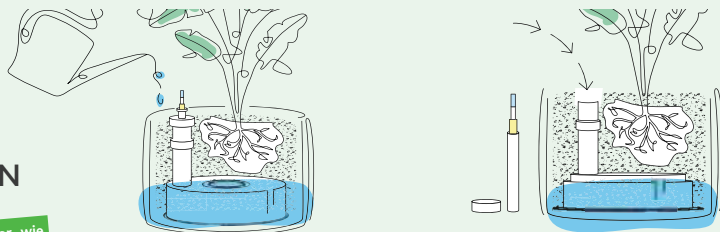

GIESSEN & DÜNGEN

Gilt für Indoor- wie Outdoorvariante!

Ganzflächig über das Luwasa® Longtime Substrat giesen, bis sich der Wasserstandsanzeiger bewegt, kurz innehalten. Langsam ganzflächig nachgießen bis Wasserstandsanzeiger auf **OPTimum** steht. Nachgießen: Erst wenn der Wasserstandsanzeiger auf **MINimum** steht und eine notwendige Trockenperiode von mindestens einer Woche eingehalten wurde.

Mit dem Luwasa® Longtime-Dünger nur noch 1x im Jahr düngen! Dünger nach Produktbeschreibung über den Serviceschacht einfüllen.

... VOICI COMMENT CELA FONCTIONNE

Nous avons conçu deux variantes du système spécialement pour les différents types d'utilisation à l'intérieur comme à l'extérieur. Tous les composants sont parfaitement accordés entre eux. Les produits

Luwasa® Longtime permettent aux plantes en terre d'être autonomes pendant plusieurs semaines. La solution idéale pour chaque pot, pour chaque plante, pour chaque emplacement et pour chacun!

INSTALLATION

INTÉRIEUR STANDARD

Placer le plateau de séparation **1** de diamètre approprié dans le pot. Introduire le tube d'entretien comportant un boîtier combiné **2** et éventuellement des rallonges dans l'insert et l'élever en fonction de la hauteur du pot. Insérer l'indicateur de niveau d'eau **3** dans le tube d'entretien et poser le couvercle sur le tube.

EXTÉRIEUR STANDARD

En cas d'utilisation en extérieur, opter pour un pot permettant un écoulement au sol. Appliquer une nappe **1** comme couverture. Placer le support pour l'extérieur **2** à l'horizontale au fond du pot et y positionner le plateau de séparation **3** (préparer à cet effet le plateau de séparation comme pour la variante d'intérieur ci-contre).