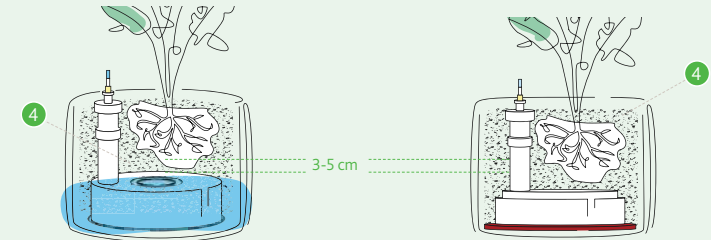

CULTURE

Valable pour l'intérieur comme pour la variante destinée à l'extérieur!

Recouvrir le plateau de séparation d'au moins 3 à 5 cm de substrat Longtime **4**. Dégager la motte de racines de la terre meuble non colonisée par des racines. Placer la plante au milieu du pot et remplir jusqu'en haut le pot de substrat tout en le secouant légèrement de temps en temps pour éviter la formation de cavités dans le substrat.