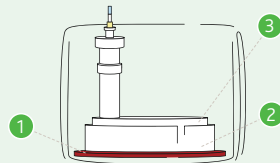

OUTDOOR STANDARD

Bei der Outdooranwendung Gefäß mit Bodenauslauf verwenden. Zur Abdeckung Vlies **1** einlegen. Outdoorerschale **2** waagrecht auf den Gefäßboden stellen, darin Systemplatte **3** positionieren (dazu Systemplatte laut nebenstehender Variante Indoor vorbereiten).