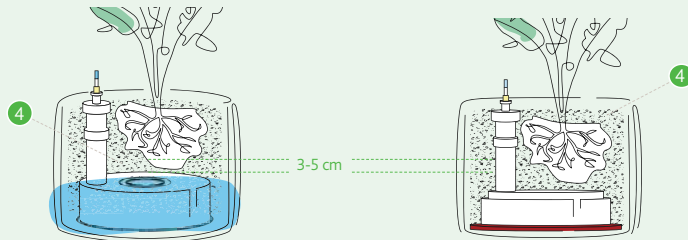

LUWASA LONGTIME

... UND SO FUNKTIONIERT ES

Wir haben 2 Systemvarianten speziell für die verschiedenen Einsatzorte im Indoor- und Outdoorbereich entwickelt. Alle Komponenten sind optimal aufeinander abgestimmt. Die Luwasa® Longtime-Produkte machen aus

Erdpflanzen Selbstversorger für Wochen. Für jedes Gefäß, für jede Pflanze, für jeden Standort, für jeden das Richtige!

AUFBAU

INDOOR STANDARD

Systemplatte **1** in das Pflanzgefäß einbringen. Servicerohr, bestehend aus Kombigehäuse **2** und evtl. Verlängerungen, in den Einsatz stecken und auf Gefäßhöhe hochschrauben. Wasserstandsanzeiger **3** in das Servicerohr einsetzen und Servicerohr mit Deckel verschliessen.

OUTDOOR STANDARD

Bei der Outdooranwendung Gefäß mit Bodenauslauf verwenden. Zur Abdeckung Vlies **1** einlegen. Outdoorerschale **2** waagrecht auf den Gefäßboden stellen, darin Systemplatte **3** positionieren (dazu Systemplatte laut nebenstehender Variante Indoor vorbereiten).

BEPFLANZUNG

Gilt für Indoor- wie Outdoorvariante!

Systemplatte bzw. die Outdoorschale mit min. 3-5 cm Luwasa® Longtime Substrat **4** abdecken. Den Wurzelballen von loser, nicht durchwurzelter Erde befreien. Pflanze mittig in dem Gefäß positionieren und bis oben mit Luwasa® Longtime Substrat auffüllen. Zwischendurch leicht rütteln, um Hohlräume im Substrat zu verhindern.