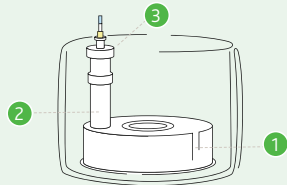

LUWASA LONGTIME

... UND SO FUNKTIONIERT ES

Wir haben 2 Systemvarianten speziell für die verschiedenen Einsatzorte im Indoor- und Outdoorbereich entwickelt. Alle Komponenten sind optimal aufeinander abgestimmt. Die Luwasa® Longtime-Produkte machen aus

Erdpflanzen Selbstversorger für Wochen. Für jedes Gefäß, für jede Pflanze, für jeden Standort, für jeden das Richtige!

AUFBAU

INDOOR STANDARD

Systemplatte **1** in das Pflanzgefäß einbringen. Servicerohr, bestehend aus Kombigehäuse **2** und evtl. Verlängerungen, in den Einsatz stecken und auf Gefäßhöhe hochschrauben. Wasserstandsanzeiger **3** in das Servicerohr einsetzen und Servicerohr mit Deckel verschliessen.