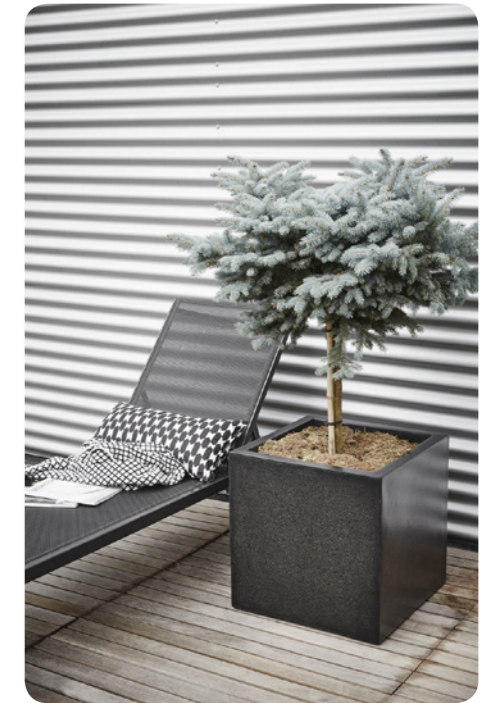

Capi Europe

6CAP

NL

Capi Europe maakt bijzondere design potten in vele kleuren en modellen. Naast het eigentijdse design hebben de potten een hoge kwaliteit, zijn ze licht van gewicht en weerbestendig. De "Made in Holland" collectie is volledig recyclebaar en kunt u herkennen aan de oranje binnenkant.

DE

Capi Europe stellt besondere Design-Pflanzgefäße in vielen Farben und Modellen her. Diese Pflanzgefäße zeichnen sich nicht nur durch modernes Design, sondern auch durch hohe Qualität, geringes Gewicht und Witterungsbeständigkeit aus. Die Kollektion „Made in Holland“ ist vollständig recyclingfähig und an der orangefarbenen Innenseite zu erkennen.

EN

Capi Europe makes unique design pots in many colours and models. In addition to a contemporary design, these high-quality pots are lightweight and weatherproof. The 'Made in Holland' collection is fully recyclable and has a distinctive orange interior.

FR

Capi Europe fait des pots au design caractéristique, aux modèles et aux couleurs variés. Ces pots de qualité se caractérisent non seulement par leur design moderne, mais aussi par leur légèreté et leur résistance aux intempéries. La collection « Made in Holland » est entièrement recyclable ; on la reconnaît à l'intérieur orange.