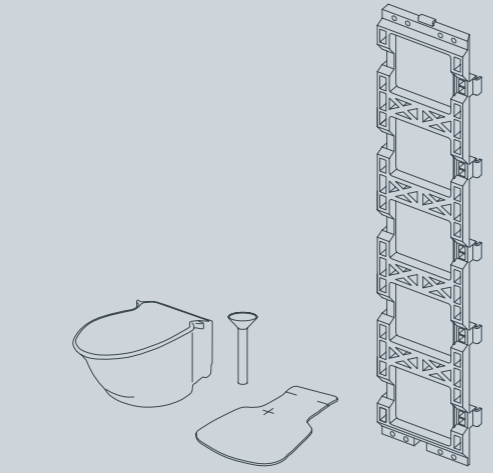

Modular-System

Das Modular-System besteht aus festen Modulen mit jeweils 5 Pflanzgefäßen. Die Module können sowohl horizontal als auch vertikal aneinander gekoppelt werden. So lassen sich aus mehreren Modulen Wände in jeder gewünschten Größe realisieren. Dank der Konstruktion ist die Grünwand schnell lieferbereit montiert. Die Module haben die Standardmaße 79 x 16 cm.

TIPP
Bei Nieuwkoop Europe finden Sie eine große Auswahl an Erd- und Hydrokulturpflanzen für Ihre Grünwände. Lassen Sie sich von einem unserer Experten über die am besten geeigneten Pflanzen beraten!