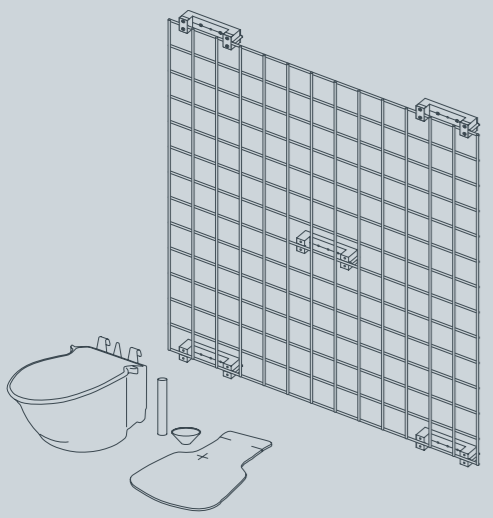

System

Das Bin-Fen-System ist in jeder gewünschten Größe relativ schnell und einfach zu befestigen. Jedes Pflanzgefäß wird mit an der Rückseite angebrachten Haken einzeln aufgehängt. Dadurch sind die Pflanzen leicht austauschbar. Bin Fen ist in zwei Ausführungen lieferbar.

Bewässerungssystem

Das halbautomatische Bewässerungssystem pumpt aus einem Wasserspeicher, der sich unter der Grünwand befindet, Wasser nach oben. Die obere Schicht wird mit Pflanzenbefeuchtern versehen. Mittels Drainage läuft das Wasser zur nächsten Schicht. Auf diese Weise füllt sich das gesamte System mit Wasser, bis das Wasser schließlich wieder in den Wasserspeicher an der Unterkante der Grünwand gelangt.

Wenn die Grünwand im Freien aufgestellt wird, sind Auffangbehälter und Pumpsystem nicht notwendig. Die Grünwand kann dann einfach an einen Wasserhahn angeschlossen und auf diese Weise bewässert werden.

Modular-System

Das Modular-System besteht aus festen Modulen mit jeweils 5 Pflanzgefäßen. Die Module können sowohl horizontal als auch vertikal aneinander gekoppelt werden. So lassen sich aus mehreren Modulen Wände in jeder gewünschten Größe realisieren. Dank der Konstruktion ist die Grünwand schnell lieferbereit montiert. Die Module haben die Standardmaße 79 x 16 cm.