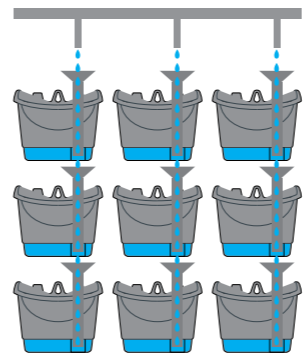

System

Das Bin-Fen-System ist in jeder gewünschten Größe relativ schnell und einfach zu befestigen. Jedes Pflanzgefäß wird mit an der Rückseite angebrachten Haken einzeln aufgehängt. Dadurch sind die Pflanzen leicht austauschbar. Bin Fen ist in zwei Ausführungen lieferbar.

Die Bin Fen Green Wall ist sowohl für den Innen- als auch den Außenbereich geeignet. Das System lässt sich relativ schnell und einfach befestigen und ist in jeder gewünschten Größe lieferbar.

Die Grünwand kann mit Pflanzen in Erdsubstrat ebenso bestückt werden wie mit Hydrokulturen. Die Pflanzgefäße eignen sich für Erdkulturpflanzen mit Topfgröße 9 und 12 und für Hydrokulturpflanzen in 13/12-Gefäßen.

Bewässerungssystem

Das halbautomatische Bewässerungssystem pumpt aus einem Wasserspeicher, der sich unter der Grünwand befindet, Wasser nach oben. Die obere Schicht wird mit Pflanzenbefeuchtern versehen. Mittels Drainage läuft das Wasser zur nächsten Schicht. Auf diese Weise füllt sich das gesamte System mit Wasser, bis das Wasser schließlich wieder in den Wasserspeicher an der Unterkante der Grünwand gelangt.

Spezifikationen:

- Doppelseitig
- Länge 125 cm, Breite 50 cm, Höhe 205 cm
- In Weiß und Anthrazit erhältlich
- Als fahrbares oder ortsfestes System lieferbar
- Platz für 140 Pflanzen
- Für Hydro- und Erdkultur geeignet