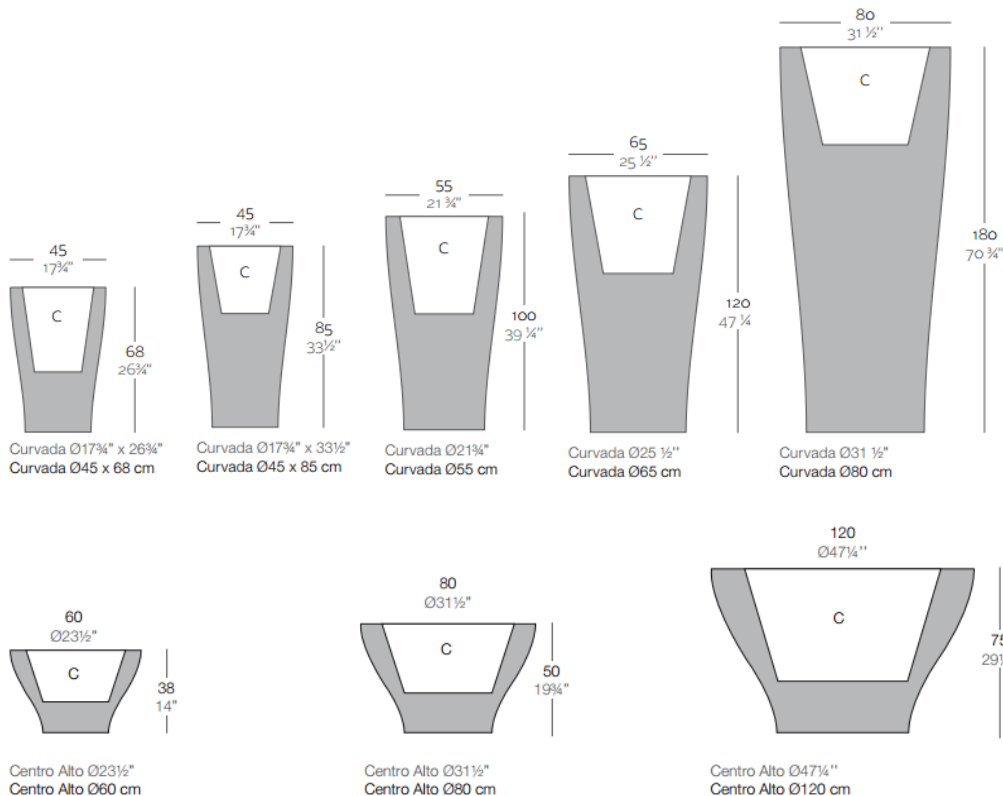

SUNSET CURVADA (BASIC)

	L Gal	C (d x h) cm in	Basic
Curvada Ø45 x 68 cm Ø17¾" x 26¾"	30 8	Ø34 x 40 Ø33½" x 15¾"	42145A
Curvada Ø45 x 85 cm Ø17¾" x 33½"	25 6½	Ø34 x 32 Ø33½" x 12½"	42146A
Curvada Ø55 x 100 cm Ø21¼" x 39¼"	55 14½	Ø42 x 46 Ø16½" x 18"	42155A
Curvada Ø65 x 120 cm Ø25½" x 47¼"	65 17	Ø50 x 46 Ø19¾" x 18"	42165A
Curvada Ø80 x 180 cm Ø31½" x 70¾"	110 29	Ø61 x 46 Ø24" x 18"	42180A

	L Gal	C (d x h) cm in	Basic
Centro Alto Ø60 cm Ø23½"	35 9½	Ø46 x 24 Ø18" x 9½"	42060A
Centro Alto Ø80 cm Ø31½"	78 20½	Ø61 x 32 Ø24" x 12½"	42080A
Centro Alto Ø120 cm Ø47¼"	310 182	Ø91 x 56 Ø35¾" x 22"	42012A