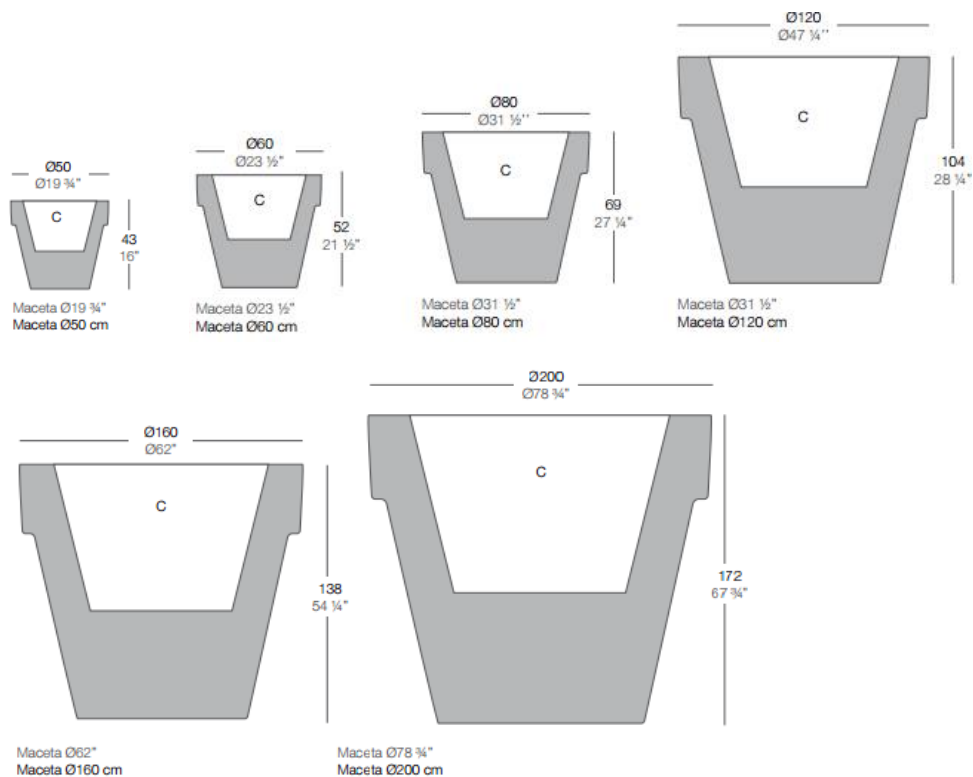

ADAN

ADÁN Maceta 100
ADÁN Planter 100

ADÁN Maceta 70
ADÁN Planter 70

	L Gal	C (d x d') x h cm in	Basic
Planter 100 Maceta 100	75 19	(62 x 57) x 46 (24 1/2" x 22 1/2") x 18"	49060A
Planter 70 Maceta 70	24 11	(43 x 39) x 28 (17" x 15 1/4") x 11"	49060A

BYE-BYE

	L Gal	C (d x h) cm	Basic
Planter 70 Maceta 70	10 2/4	Ø18 x 24 Ø7" x 9 1/2"	58003A
Planter 100 Maceta 100	15 4	Ø25 x 30 Ø9 3/4" x 11 3/4"	58004A

MACETA (SIMPLE)

	L Gal	C (d x h) cm in	Simple
Maceta Ø50 cm Ø19¾"	55* 14½	Ø44 x 43 Ø17¼" x 17"	40150
Maceta Ø60 cm Ø23½"	100* 26½	Ø53 x 52 Ø20¾" x 20½"	40160
Maceta Ø80 cm Ø31½"	220* 58	Ø71 x 69 Ø28" x 27¼"	40180
Maceta Ø120 cm Ø47¼"	800* 211¼	Ø106 x 104 Ø41 ¾" x 40"	40112
Maceta Ø160 cm Ø62"	1800* 475½	Ø141 x 138 Ø55½" x 54¼"	40116
Maceta Ø200 cm Ø78¾"	3600* 951	Ø176 x 172 Ø69¼" x 67¾"	40120

MACETA (BASIC)

	L Gal	C (d x h) cm in	Basic
Maceta Ø50 cm Ø19 ¾"	20 5¼	Ø38 x 26 Ø15" x 10¼"	40150A
Maceta Ø60 cm Ø23 ½"	40 10 ½	Ø46 x 32 Ø18" x 12 ½"	40160A
Maceta Ø80 cm Ø31 ½"	90 23 ¾	Ø61 x 39 Ø24" x 15 ¼"	40180A
Maceta Ø120 cm Ø47 ¼"	300 79¼	Ø91 x 56 Ø35 ¾" x 22"	40112A
Maceta Ø160 cm Ø31 ½"	500 132	Ø140 x 36 Ø55" x 14 ¼"	40116A
Maceta Ø200 cm Ø78 ¾"	1000 264	Ø175 x 45 Ø69" x 17 ¾"	40120A

CYLINDER(BASIC)

	L Gal	C (d x h) cm in	Basic
Cylinder Ø15¾" x 15½" Cilindro Ø40 x 40 cm	20 5½	Ø31 x 30 Ø12¼" x 11¾"	40340A
Cylinder Ø19¾" x 19¾" Cilindro Ø50 x 50 cm	35 9¼	Ø38 x 39 Ø15" x 15¼"	40350A
Cylinder Ø23½" x 23½" Cilindro Ø60 x 60 cm	60 15¾	Ø46 x 46 Ø18" x 18"	40360A
Cylinder Ø31½" x 31½" Cilindro Ø80 x 80 cm	145 38¼	Ø61 x 62 Ø24" x 24½"	40380A
Cylinder Ø47¼" x 39¼" Cilindro Ø120 x 100 cm	440 116¼	Ø91 x 81 Ø35¾" x 32"	40312A