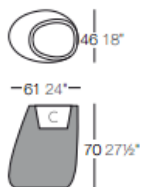

VONDOM

Design, design & design!

NIEUWKOOP
EUROPE BV
The Green Lifestyle

FAZ

FAZ Maceta Baja XL
FAZ Down Planter XL

FAZ Maceta Media XL
FAZ Medium Planter XL

FAZ Maceta Alta XL
FAZ High Planter XL

	L Gal	C (d x d") x h cm in	Basic
Down Planter XL Macetero XL Baja	27 7	(30 x 46) x 32 (11 3/4" x 18") x 12 1/2"	54011A
Medium Planter XL Maceteros XL Media	50 13	(40 x 41) x 40 (15 3/4" x 16 1/4") x 15 3/4"	54012A
High Planter XL Maceteros XL Alta	29 7 1/2	(37 x 27) x 40 (14 1/2" x 10 3/4") x 15 3/4"	54013A

BLOW

	L Gal	C (d x d') x h cm in	Basic
Planter Maceta Ø40	10 2,64	Ø32 x 21 Ø12 $\frac{1}{2}$ " x 8 $\frac{1}{4}$ "	55017A
Planter Maceta Ø60	28 7,4	Ø48 x 32 Ø19" x 12 $\frac{1}{2}$ "	55018A
Planter Maceta Ø80	68 18	Ø64 x 46 Ø25 $\frac{1}{4}$ " x 18"	55019A
Planter Maceta Ø100x75	135 35,7	Ø80 x 46 Ø31 $\frac{1}{2}$ " x 18"	55020A
Planter Maceta Ø100x120	104 28,3	Ø78 x 55 Ø30 $\frac{3}{4}$ " x 21 $\frac{3}{4}$ "	55021A

STONE

STONE Macetas 40
STONE Planter 40

STONE Maceta 70
STONE Planter 70

STONE Maceta 100
STONE Planter 100

STONE Maceta 120
STONE Planter 120

STONE Maceta XL
STONE Planter XL

	L Gal	C (d x d') x h cm in	Basic
Planter 40 Maceta 40	32 8 1/2	(52 x 39) x 26 (20 1/2" x 15 1/4") x 10 1/4"	55008A
Planter 70 Maceta 70	20 5 1/2	(37 x 29) x 28 (14 1/2" x 11 1/2") x 10 1/4"	55009A
Planter 100 Maceta 100	52 13 1/2	(54 x 44) x 39 (21 1/4" x 15 1/4") x 15 1/4"	55010A
Planter 120 Maceta 120	105 27 1/2	(65 x 56) x 46 (25 1/2" x 22") x 18"	55011A
Planter XL Maceta XL	252 66 1/2	(90 x 72) x 62 (35 1/2" x 28 1/4") x 24 1/2"	55012A