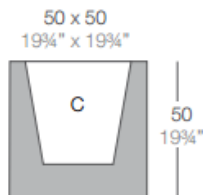

CUENCO(SIMPLE)

	L Gal	C (d x h) cm in	Simple
Blowl Ø15 3/4" Cuenco Ø40 cm	35* 9 1/4	Ø33 x 35 Ø13" x 13 3/4"	40740
Blowl Ø19 3/4" Cuenco Ø50 cm	70* 18 1/4	Ø42 x 43 Ø16 1/2" x 17"	40750
Blowl Ø23 1/2" Cuenco Ø60 cm	120* 31 3/4	Ø52 x 52 Ø20 1/2" x 20 1/2"	40760
Blowl Ø31 1/2" Cuenco Ø80 cm	280* 74	Ø68 x 69 Ø26 3/4" x 27 1/4"	40780
Blowl Ø47 1/4" Cuenco Ø120 cm	950* 251	Ø102 x 104 Ø40 1/4" x 41"	40712

SUNSET CURVADA (BASIC)

	L Gal	C (d x h) cm in	Basic
Curvada Ø45 x 68 cm Ø17¾" x 26¾"	30 8	Ø34 x 40 Ø33½" x 15¾"	42145A
Curvada Ø45 x 85 cm Ø17¾" x 33½"	25 6½	Ø34 x 32 Ø33½" x 12½"	42146A
Curvada Ø55 x 100 cm Ø21¼" x 39¼"	55 14½	Ø42 x 46 Ø16½" x 18"	42155A
Curvada Ø65 x 120 cm Ø25½" x 47¼"	65 17	Ø50 x 46 Ø19¾" x 18"	42165A
Curvada Ø80 x 180 cm Ø31½" x 70¾"	110 29	Ø61 x 46 Ø24" x 18"	42180A

	L Gal	C (d x h) cm in	Basic
Centro Alto Ø60 cm Ø23½"	35 9½	Ø46 x 24 Ø18" x 9½"	42060A
Centro Alto Ø80 cm Ø31½"	78 20½	Ø61 x 32 Ø24" x 12½"	42080A
Centro Alto Ø120 cm Ø47¼"	310 182	Ø91 x 56 Ø35¾" x 22"	42012A

CUBE(BASIC)

Cube 11 $\frac{3}{4}$ "
Cubo 30 cm

Cube 15 $\frac{3}{4}$ "
Cubo 40 cm

Cube 19 $\frac{3}{4}$ "
Cubo 50 cm

Cube 23 $\frac{1}{2}$ "
Cubo 60 cm

Cube 31 $\frac{1}{2}$ "
Cubo 80 cm

	L Gal	C (d x h) cm in	Basic
Cubo 30 x 30 x 30 cm Cube 11 $\frac{3}{4}$ " x 11 $\frac{3}{4}$ " x 11 $\frac{3}{4}$ "	9 2 $\frac{1}{2}$	☑ 23 x 20 9" x 7 $\frac{1}{4}$ "	41330A
Cubo 40 x 40 x 40 cm Cube 15 $\frac{3}{4}$ " x 15 $\frac{3}{4}$ " x 15 $\frac{3}{4}$ "	22 6	☑ 31 x 31 12 $\frac{1}{4}$ " x 12 $\frac{1}{4}$ "	41340A
Cubo 50 x 50 x 50 cm Cube 19 $\frac{3}{4}$ " x 19 $\frac{3}{4}$ " x 19 $\frac{3}{4}$ "	50 13	☑ 38 x 39 15" x 15 $\frac{1}{4}$ "	41350A
Cubo 60 x 60 x 60 cm Cube 23 $\frac{1}{2}$ " x 23 $\frac{1}{2}$ " x 23 $\frac{1}{2}$ "	72 19	☑ 46 x 46 18" x 18"	41360A
Cubo 80 x 80 x 80 cm Cube 31 $\frac{1}{2}$ " x 31 $\frac{1}{2}$ " x 31 $\frac{1}{2}$ "	200 53	☑ 64 x 62 25 $\frac{1}{2}$ " x 24 $\frac{1}{2}$ "	41380A