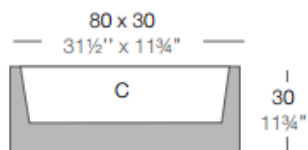

SFERA(BASIC)

Sfera Ø23½"
Sfera Ø60 cm

Sfera Ø31 ½"
Sfera Ø80 cm

	L Gal	C (d x h) cm in	Basic
Sfera Ø60 x 30 cm Ø23½" x 11¾"	23 6	Ø46 x 19 Ø18½" x 7½"	43860A
Sfera Ø80 x 40 cm Ø31½" x 15¾"	58 15¼	Ø61 x 26 Ø24" x 10¼"	43880A

LAND (BASIC)

Land 23½"
Land 60 cm

Land 31½"
Land 80 cm

Land 47¼"
Land 120 cm

	L Gal	C (d x h) cm in	: Basic
Land 60 x 60 x 30 cm 23½" x 23½" x 11¾"	30 8	∅ 46 x 24 18" x 9½"	43960A
Land 80 x 80 x 30 cm 31½" x 31½" x 11¾"	70 18¼	∅ 61 x 24 24" x 9½"	43980A
Land 120 x 120 x 30 cm 47¼" x 47¼" x 11¾"	160 42¼	∅ 91 x 24 35¼" x 9½"	43912A

JARDINIERE (BASIC)

Jardiniere 31½" x 11¾"
Jardinera 80 x 30 cm

Jardiniere 39½" x 15¾"
Jardinera 100 x 40 cm

Jardiniere 47½" x 19¾"
Jardinera 120 x 50 cm

	L Gal	C (d x h) cm in	Basic
Jardinera 80 x 30 x 30 cm Jardiniere 31½" x 11¾" x 11¾"	30 8	73 x 23 x 20 28¾" x 9" x 7¾"	41630A
Jardinera 100 x 40 x 40 cm Jardiniere 39½" x 15¾" x 15¾"	70 18½	91 x 31 x 31 35¾" x 12 ¼" x 12¼"	41640A
Jardinera 120 x 50 x 50 cm Jardiniere 47½" x 19¾" x 19¾"	140 37	108 x 38 x 38 42½" x 15" x 15"	41650A