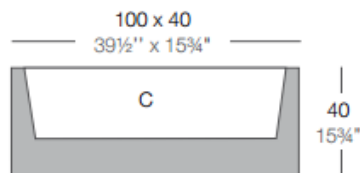

SFERA(BASIC)

Sfera Ø23½"
Sfera Ø60 cm

Sfera Ø31 ½"
Sfera Ø80 cm

	L Gal	C (d x h) cm in	Basic
Sfera Ø60 x 30 cm Ø23½" x 11¾"	23 6	Ø46 x 19 Ø18½" x 7½"	43860A
Sfera Ø80 x 40 cm Ø31½" x 15¾"	58 15¼	Ø61 x 26 Ø24" x 10¼"	43880A

LAND (BASIC)

Land 23½"
Land 60 cm

Land 31½"
Land 80 cm

Land 47¼"
Land 120 cm

	L Gal	C (d x h) cm in	: Basic
Land 60 x 60 x 30 cm 23½" x 23½" x 11¾"	30 8	∅ 46 x 24 18" x 9½"	43960A
Land 80 x 80 x 30 cm 31½" x 31½" x 11¾"	70 18¼	∅ 61 x 24 24" x 9½"	43980A
Land 120 x 120 x 30 cm 47¼" x 47¼" x 11¾"	160 42¼	∅ 91 x 24 35¼" x 9½"	43912A

JARDINIERE (BASIC)

Jardiniere 31½" x 11¾"
Jardinera 80 x 30 cm

Jardiniere 39½" x 15¾"
Jardinera 100 x 40 cm

Jardiniere 47½" x 19¾"
Jardinera 120 x 50 cm

	L Gal	C (d x h) cm in	Basic
Jardinera 80 x 30 x 30 cm Jardiniere 31½" x 11¾" x 11¾"	30 8	73 x 23 x 20 28¾" x 9" x 7¾"	41630A
Jardinera 100 x 40 x 40 cm Jardiniere 39½" x 15¾" x 15¾"	70 18½	91 x 31 x 31 35¾" x 12 ¼" x 12¼"	41640A
Jardinera 120 x 50 x 50 cm Jardiniere 47½" x 19¾" x 19¾"	140 37	108 x 38 x 38 42½" x 15" x 15"	41650A