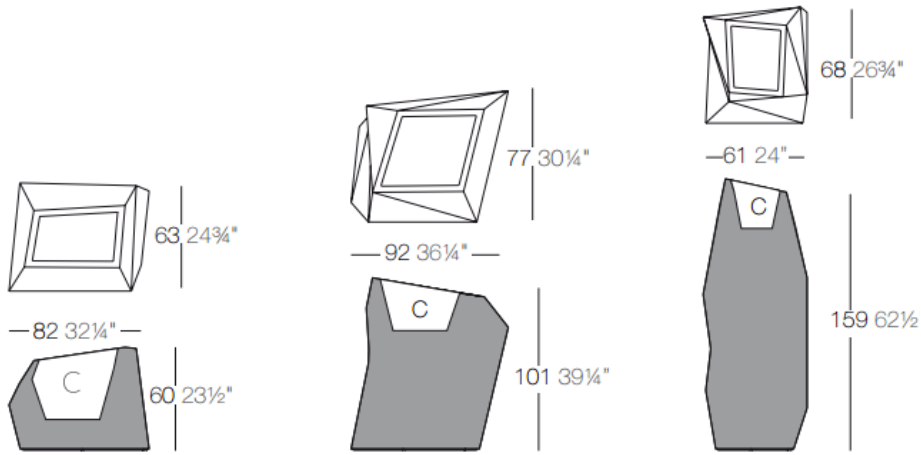

VONDOM

Design, design & design!

NIEUWKOOP
EUROPE BV
The Green Lifestyle

FAZ

FAZ Maceta Baja XL
FAZ Down Planter XL

FAZ Maceta Media XL
FAZ Medium Planter XL

FAZ Maceta Alta XL
FAZ High Planter XL

	L Gal	C (d x d") x h cm in	Basic
Down Planter XL Macetero XL Baja	27 7	(30 x 46) x 32 (11 3/4" x 18") x 12 1/2"	54011A
Medium Planter XL Maceteros XL Media	50 13	(40 x 41) x 40 (15 3/4" x 16 1/4") x 15 3/4"	54012A
High Planter XL Maceteros XL Alta	29 7 1/2	(37 x 27) x 40 (14 1/2" x 10 3/4") x 15 3/4"	54013A

BLOW

	L Gal	C (d x d') x h cm in	Basic
Planter Maceta Ø40	10 2,64	Ø32 x 21 Ø12 $\frac{1}{2}$ " x 8 $\frac{1}{4}$ "	55017A
Planter Maceta Ø60	28 7,4	Ø48 x 32 Ø19" x 12 $\frac{1}{2}$ "	55018A
Planter Maceta Ø80	68 18	Ø64 x 46 Ø25 $\frac{1}{4}$ " x 18"	55019A
Planter Maceta Ø100x75	135 35,7	Ø80 x 46 Ø31 $\frac{1}{2}$ " x 18"	55020A
Planter Maceta Ø100x120	104 28,3	Ø78 x 55 Ø30 $\frac{3}{4}$ " x 21 $\frac{3}{4}$ "	55021A

STONE

STONE Macetas 40
STONE Planter 40

STONE Maceta 70
STONE Planter 70

STONE Maceta 100
STONE Planter 100

STONE Maceta 120
STONE Planter 120

STONE Maceta XL
STONE Planter XL

	L Gal	C (d x d') x h cm in	Basic
Planter 40 Maceta 40	32 8 1/2	(52 x 39) x 26 (20 1/2" x 15 1/4") x 10 1/4"	55008A
Planter 70 Maceta 70	20 5 1/2	(37 x 29) x 28 (14 1/2" x 11 1/2") x 10 1/4"	55009A
Planter 100 Maceta 100	52 13 1/2	(54 x 44) x 39 (21 1/4" x 15 1/4") x 15 1/4"	55010A
Planter 120 Maceta 120	105 27 1/2	(65 x 56) x 46 (25 1/2" x 22") x 18"	55011A
Planter XL Maceta XL	252 66 1/2	(90 x 72) x 62 (35 1/2" x 28 1/4") x 24 1/2"	55012A

MACETA (BASIC)

	L Gal	C (d x h) cm in	Basic
Maceta Ø50 cm Ø19 ¾"	20 5¼	Ø38 x 26 Ø15" x 10¼"	40150A
Maceta Ø60 cm Ø23 ½"	40 10 ½	Ø46 x 32 Ø18" x 12 ½"	40160A
Maceta Ø80 cm Ø31 ½"	90 23 ¾	Ø61 x 39 Ø24" x 15 ¼"	40180A
Maceta Ø120 cm Ø47 ¼"	300 79¼	Ø91 x 56 Ø35 ¾" x 22"	40112A
Maceta Ø160 cm Ø31 ½"	500 132	Ø140 x 36 Ø55" x 14 ¼"	40116A
Maceta Ø200 cm Ø78 ¾"	1000 264	Ø175 x 45 Ø69" x 17 ¾"	40120A