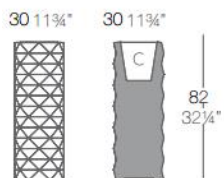

BLOW

	L Gal	C (d x d') x h cm in	Basic
Planter Maceta Ø40	10 2,64	Ø32 x 21 Ø12 $\frac{1}{2}$ " x 8 $\frac{1}{4}$ "	55017A
Planter Maceta Ø60	28 7,4	Ø48 x 32 Ø19" x 12 $\frac{1}{2}$ "	55018A
Planter Maceta Ø80	68 18	Ø64 x 46 Ø25 $\frac{1}{4}$ " x 18"	55019A
Planter Maceta Ø100x75	135 35,7	Ø80 x 46 Ø31 $\frac{1}{2}$ " x 18"	55020A
Planter Maceta Ø100x120	104 28,3	Ø78 x 55 Ø30 $\frac{3}{4}$ " x 21 $\frac{3}{4}$ "	55021A

STONE

STONE Macetas 40
STONE Planter 40

STONE Maceta 70
STONE Planter 70

STONE Maceta 100
STONE Planter 100

STONE Maceta 120
STONE Planter 120

STONE Maceta XL
STONE Planter XL

	L Gal	C (d x d') x h cm in	Basic
Planter 40 Maceta 40	32 8 1/2	(52 x 39) x 26 (20 1/2" x 15 1/4") x 10 1/4"	55008A
Planter 70 Maceta 70	20 5 1/2	(37 x 29) x 28 (14 1/2" x 11 1/2") x 10 1/4"	55009A
Planter 100 Maceta 100	52 13 1/2	(54 x 44) x 39 (21 1/4" x 15 1/4") x 15 1/4"	55010A
Planter 120 Maceta 120	105 27 1/2	(65 x 56) x 46 (25 1/2" x 22") x 18"	55011A
Planter XL Maceta XL	252 66 1/2	(90 x 72) x 62 (35 1/2" x 28 1/4") x 24 1/2"	55012A

MARQUIS

MARQUIS Maceta Ø60x50

MARQUIS Maceta Ø25x53

MARQUIS Maceta Ø40x60

MARQUIS Maceta Ø30x82
MARQUIS Planter Ø11 1/4\" x 32 1/4\"

MARQUIS Maceta Ø80x100
MARQUIS Planter Ø31 1/2\" x 39 1/4\"

MARQUIS Maceta Ø50x25
MARQUIS Planter Ø19 3/4\" x 9 3/4\"

	L Gal	C (d x d') x h cm in
Planter Ø23 1/2\" x 19 3/4\" Maceta Ø60x50	60 5,28	Ø43 x 32 Ø17\" x 12 1/2\"
Planter Ø9 3/4\" x 20 3/4\" Maceta Ø25x53	4 1	Ø18 x 14 Ø7\" x 5 1/2\"
Planter Ø15 3/4\" x 23 1/2\" Maceta Ø40x60	23 6	Ø29 x 28 Ø11 1/2\" x 11\"
Planter Ø11 1/4\" x 32 1/4\" Maceta Ø30x82	10 2,5	Ø22 x 22 Ø8 3/4\" x 8 3/4\"
Planter Ø31 1/2\" x 39 1/4\" Maceta Ø80x100	160 42	Ø59 x 46 Ø23 1/4\" x 18\"
Hanging Planter Ø19 3/4\" x 9 3/4\" Maceta Colgante Ø50x25	3 0,8	Ø38 x 22 Ø15\" x 8 3/4\"