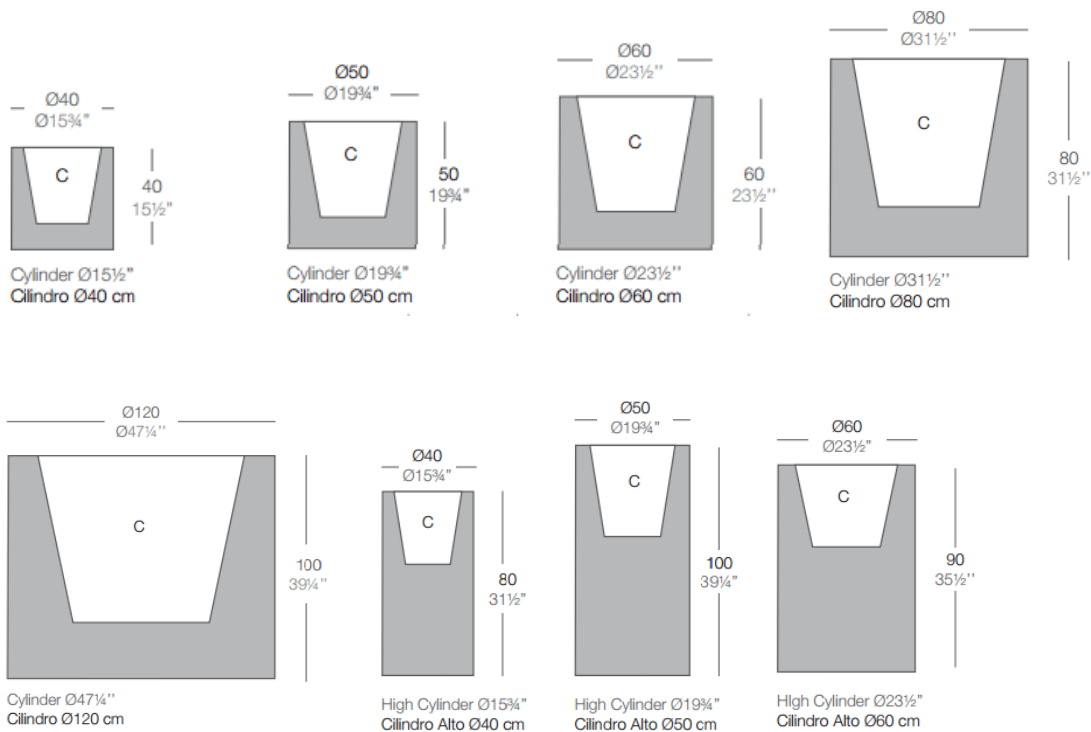

ADAN

ADÁN Maceta 100
ADÁN Planter 100

ADÁN Maceta 70
ADÁN Planter 70

	L Gal	C (d x d') x h cm in	Basic
Planter 100 Maceta 100	75 19	(62 x 57) x 46 (24 1/2" x 22 1/2") x 18"	49060A
Planter 70 Maceta 70	24 11	(43 x 39) x 28 (17" x 15 1/4") x 11"	49060A

BYE-BYE

	L Gal	C (d x h) cm	Basic
Planter 70 Maceta 70	10 2/4	Ø18 x 24 Ø7" x 9 1/2"	58003A
Planter 100 Maceta 100	15 4	Ø25 x 30 Ø9 3/4" x 11 3/4"	58004A

MACETA (SIMPLE)

	L Gal	C (d x h) cm in	Simple
Maceta Ø50 cm Ø19¾"	55* 14½	Ø44 x 43 Ø17¼" x 17"	40150
Maceta Ø60 cm Ø23½"	100* 26½	Ø53 x 52 Ø20¾" x 20½"	40160
Maceta Ø80 cm Ø31½"	220* 58	Ø71 x 69 Ø28" x 27¼"	40180
Maceta Ø120 cm Ø47¼"	800* 211¼	Ø106 x 104 Ø41 ¾" x 40"	40112
Maceta Ø160 cm Ø62"	1800* 475½	Ø141 x 138 Ø55½" x 54¼"	40116
Maceta Ø200 cm Ø78¾"	3600* 951	Ø176 x 172 Ø69¼" x 67¾"	40120

MACETA (BASIC)

	L Gal	C (d x h) cm in	Basic
Maceta Ø50 cm Ø19 ¾"	20 5¼	Ø38 x 26 Ø15" x 10¼"	40150A
Maceta Ø60 cm Ø23 ½"	40 10 ½	Ø46 x 32 Ø18" x 12 ½"	40160A
Maceta Ø80 cm Ø31 ½"	90 23 ¾	Ø61 x 39 Ø24" x 15 ¼"	40180A
Maceta Ø120 cm Ø47 ¼"	300 79¼	Ø91 x 56 Ø35 ¾" x 22"	40112A
Maceta Ø160 cm Ø31 ½"	500 132	Ø140 x 36 Ø55" x 14 ¼"	40116A
Maceta Ø200 cm Ø78 ¾"	1000 264	Ø175 x 45 Ø69" x 17 ¾"	40120A

CYLINDER(BASIC)

	L Gal	C (d x h) cm in	Basic
Cylinder Ø15¾" x 15½" Cilindro Ø40 x 40 cm	20 5½	Ø31 x 30 Ø12¼" x 11¾"	40340A
Cylinder Ø19¾" x 19¾" Cilindro Ø50 x 50 cm	35 9¼	Ø38 x 39 Ø15" x 15¼"	40350A
Cylinder Ø23½" x 23½" Cilindro Ø60 x 60 cm	60 15¾	Ø46 x 46 Ø18" x 18"	40360A
Cylinder Ø31½" x 31½" Cilindro Ø80 x 80 cm	145 38¼	Ø61 x 62 Ø24" x 24½"	40380A
Cylinder Ø47¼" x 39¼" Cilindro Ø120 x 100 cm	440 116¼	Ø91 x 81 Ø35¾" x 32"	40312A