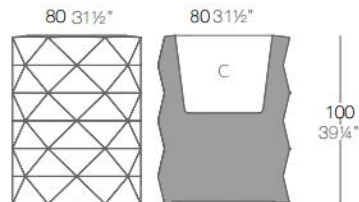

BLOW

	L Gal	C (d x d') x h cm in	Basic
Planter Maceta Ø40	10 2,64	Ø32 x 21 Ø12 $\frac{1}{2}$ " x 8 $\frac{1}{4}$ "	55017A
Planter Maceta Ø60	28 7,4	Ø48 x 32 Ø19" x 12 $\frac{1}{2}$ "	55018A
Planter Maceta Ø80	68 18	Ø64 x 46 Ø25 $\frac{1}{4}$ " x 18"	55019A
Planter Maceta Ø100x75	135 35,7	Ø80 x 46 Ø31 $\frac{1}{2}$ " x 18"	55020A
Planter Maceta Ø100x120	104 28,3	Ø78 x 55 Ø30 $\frac{3}{4}$ " x 21 $\frac{3}{4}$ "	55021A

STONE

STONE Macetas 40
STONE Planter 40

STONE Maceta 70
STONE Planter 70

STONE Maceta 100
STONE Planter 100

STONE Maceta 120
STONE Planter 120

STONE Maceta XL
STONE Planter XL

	L Gal	C (d x d') x h cm in	Basic
Planter 40 Maceta 40	32 8 1/2	(52 x 39) x 26 (20 1/2" x 15 1/4") x 10 1/4"	55008A
Planter 70 Maceta 70	20 5 1/2	(37 x 29) x 28 (14 1/2" x 11 1/2") x 10 1/4"	55009A
Planter 100 Maceta 100	52 13 1/2	(54 x 44) x 39 (21 1/4" x 15 1/4") x 15 1/4"	55010A
Planter 120 Maceta 120	105 27 1/2	(65 x 56) x 46 (25 1/2" x 22") x 18"	55011A
Planter XL Maceta XL	252 66 1/2	(90 x 72) x 62 (35 1/2" x 28 1/4") x 24 1/2"	55012A

MARQUIS

MARQUIS Maceta Ø60x50

MARQUIS Maceta Ø25x53

MARQUIS Maceta Ø40x60

MARQUIS Maceta Ø30x82
MARQUIS Planter Ø11 1/4\" x 32 1/4\"

MARQUIS Maceta Ø80x100
MARQUIS Planter Ø31 1/2\" x 39 1/4\"

MARQUIS Maceta Ø50x25
MARQUIS Planter Ø19 3/4\" x 9 3/4\"

	L Gal	C (d x d') x h cm in
Planter Ø23 1/2\" x 19 3/4\" Maceta Ø60x50	60 5,28	Ø43 x 32 Ø17\" x 12 1/2\"
Planter Ø9 3/4\" x 20 3/4\" Maceta Ø25x53	4 1	Ø18 x 14 Ø7\" x 5 1/2\"
Planter Ø15 3/4\" x 23 1/2\" Maceta Ø40x60	23 6	Ø29 x 28 Ø11 1/2\" x 11\"
Planter Ø11 1/4\" x 32 1/4\" Maceta Ø30x82	10 2,5	Ø22 x 22 Ø8 3/4\" x 8 3/4\"
Planter Ø31 1/2\" x 39 1/4\" Maceta Ø80x100	160 42	Ø59 x 46 Ø23 1/4\" x 18\"
Hanging Planter Ø19 3/4\" x 9 3/4\" Maceta Colgante Ø50x25	3 0,8	Ø38 x 22 Ø15\" x 8 3/4\"