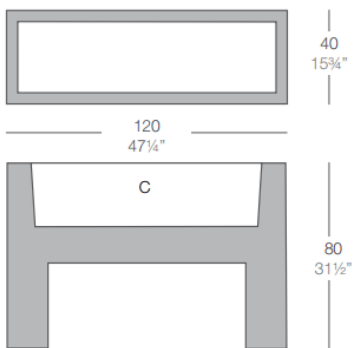

SFERA(BASIC)

Sfera Ø23½"
Sfera Ø60 cm

Sfera Ø31 ½"
Sfera Ø80 cm

	L Gal	C (d x h) cm in	Basic
Sfera Ø60 x 30 cm Ø23½" x 11¾"	23 6	Ø46 x 19 Ø18½" x 7½"	43860A
Sfera Ø80 x 40 cm Ø31½" x 15¾"	58 15¼	Ø61 x 26 Ø24" x 10¼"	43880A

LAND (BASIC)

Land 23½"
Land 60 cm

Land 31½"
Land 80 cm

Land 47¼"
Land 120 cm

	L Gal	C (d x h) cm in	: Basic
Land 60 x 60 x 30 cm 23½" x 23½" x 11¾"	30 8	∅ 46 x 24 18" x 9½"	43960A
Land 80 x 80 x 30 cm 31½" x 31½" x 11¾"	70 18¼	∅ 61 x 24 24" x 9½"	43980A
Land 120 x 120 x 30 cm 47¼" x 47¼" x 11¾"	160 42¼	∅ 91 x 24 35¼" x 9½"	43912A

JARDINIERE (BASIC)

Jardiniere 31½" x 11¾"
Jardinera 80 x 30 cm

Jardiniere 39½" x 15¾"
Jardinera 100 x 40 cm

Jardiniere 47½" x 19¾"
Jardinera 120 x 50 cm

	L Gal	C (d x h) cm in	Basic
Jardinera 80 x 30 x 30 cm Jardiniere 31½" x 11¾" x 11¾"	30 8	73 x 23 x 20 28¾" x 9" x 7¾"	41630A
Jardinera 100 x 40 x 40 cm Jardiniere 39½" x 15¾" x 15¾"	70 18½	91 x 31 x 31 35¾" x 12 ¼" x 12¼"	41640A
Jardinera 120 x 50 x 50 cm Jardiniere 47½" x 19¾" x 19¾"	140 37	108 x 38 x 38 42½" x 15" x 15"	41650A

WALL + MURO(BASIC)

Wall 31½"
Wall 80 cm

Wall 47¼"
Wall 120 cm

Muro 120 x 80 x 40
47¼" x 31½" x 15¾"

	L Gal	C (d x h) cm in	Basic
Wall 80 x 25 x 80 cm 31½" x 9¾" x 31½"	30 11¾	21 x 76 x 20 8¼" x 30" x 7¾"	42425A
Wall 120 x 30 x 80 cm 47¼" x 11¼" x 31½"	60 23½	24 x 114 x 24 9½" x 45" x 9½"	42430A