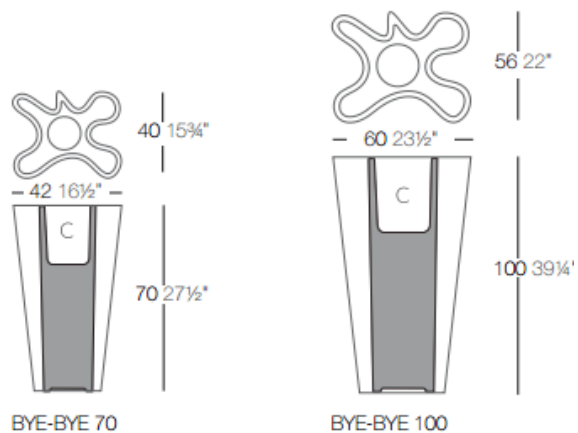

	L Gal	C (d x d') x h cm in
Planter Ø23 1/2\" x 19 3/4\" Maceta Ø60x50	60 5,28	Ø43 x 32 Ø17\" x 12 1/2\"
Planter Ø9 3/4\" x 20 3/4\" Maceta Ø25x53	4 1	Ø18 x 14 Ø7\" x 5 1/2\"
Planter Ø15 3/4\" x 23 1/2\" Maceta Ø40x60	23 6	Ø29 x 28 Ø11 1/2\" x 11\"
Planter Ø11 1/4\" x 32 1/4\" Maceta Ø30x82	10 2,5	Ø22 x 22 Ø8 3/4\" x 8 3/4\"
Planter Ø31 1/2\" x 39 1/4\" Maceta Ø80x100	160 42	Ø59 x 46 Ø23 1/4\" x 18\"
Hanging Planter Ø19 3/4\" x 9 3/4\" Maceta Colgante Ø50x25	3 0,8	Ø38 x 22 Ø15\" x 8 3/4\"

ADAN

ADÁN Maceta 100
ADÁN Planter 100

ADÁN Maceta 70
ADÁN Planter 70

	L Gal	C (d x d') x h cm in	Basic
Planter 100 Maceta 100	75 19	(62 x 57) x 46 (24 1/2" x 22 1/2") x 18"	49060A
Planter 70 Maceta 70	24 11	(43 x 39) x 28 (17" x 15 1/4") x 11"	49060A

BYE-BYE

	L Gal	C (d x h) cm	Basic
Planter 70 Maceta 70	10 2/4	Ø18 x 24 Ø7" x 9 1/2"	58003A
Planter 100 Maceta 100	15 4	Ø25 x 30 Ø9 3/4" x 11 3/4"	58004A

MACETA (SIMPLE)

	L Gal	C (d x h) cm in	Simple
Maceta Ø50 cm Ø19¾"	55* 14½	Ø44 x 43 Ø17¼" x 17"	40150
Maceta Ø60 cm Ø23½"	100* 26½	Ø53 x 52 Ø20¾" x 20½"	40160
Maceta Ø80 cm Ø31½"	220* 58	Ø71 x 69 Ø28" x 27¼"	40180
Maceta Ø120 cm Ø47¼"	800* 211¼	Ø106 x 104 Ø41 ¾" x 40"	40112
Maceta Ø160 cm Ø62"	1800* 475½	Ø141 x 138 Ø55½" x 54¼"	40116
Maceta Ø200 cm Ø78¾"	3600* 951	Ø176 x 172 Ø69¼" x 67¾"	40120

MACETA (BASIC)

	L Gal	C (d x h) cm in	Basic
Maceta Ø50 cm Ø19 ¾"	20 5¼	Ø38 x 26 Ø15" x 10¼"	40150A
Maceta Ø60 cm Ø23 ½"	40 10 ½	Ø46 x 32 Ø18" x 12 ½"	40160A
Maceta Ø80 cm Ø31 ½"	90 23 ¾	Ø61 x 39 Ø24" x 15 ¼"	40180A
Maceta Ø120 cm Ø47 ¼"	300 79¼	Ø91 x 56 Ø35 ¾" x 22"	40112A
Maceta Ø160 cm Ø31 ½"	500 132	Ø140 x 36 Ø55" x 14 ¼"	40116A
Maceta Ø200 cm Ø78 ¾"	1000 264	Ø175 x 45 Ø69" x 17 ¾"	40120A