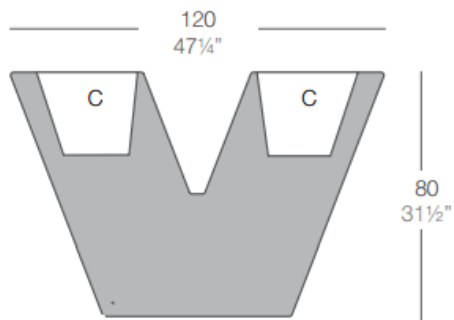

JARDINIERE (BASIC)

Jardiniere 31½" x 11¾"
Jardinera 80 x 30 cm

Jardiniere 39½" x 15¾"
Jardinera 100 x 40 cm

Jardiniere 47½" x 19¾"
Jardinera 120 x 50 cm

	L Gal	C (d x h) cm in	Basic
Jardinera 80 x 30 x 30 cm Jardiniere 31½" x 11¾" x 11¾"	30 8	73 x 23 x 20 28¾" x 9" x 7¾"	41630A
Jardinera 100 x 40 x 40 cm Jardiniere 39½" x 15¾" x 15¾"	70 18½	91 x 31 x 31 35¾" x 12 ¼" x 12¼"	41640A
Jardinera 120 x 50 x 50 cm Jardiniere 47½" x 19¾" x 19¾"	140 37	108 x 38 x 38 42½" x 15" x 15"	41650A

WALL + MURO(BASIC)

Wall 31½"
Wall 80 cm

Wall 47¼"
Wall 120 cm

Muro 120 x 80 x 40
47¼" x 31½" x 15¾"

	L Gal	C (d x h) cm in	Basic
Wall 80 x 25 x 80 cm 31½" x 9¾" x 31½"	30 11¾	21 x 76 x 20 8¼" x 30" x 7¾"	42425A
Wall 120 x 30 x 80 cm 47¼" x 11¼" x 31½"	60 23½	24 x 114 x 24 9½" x 45" x 9½"	42430A

	L Gal	C (d x h) cm in	Basic
Muro 120 x 80 x 40 47 ¼" x 31 ½" x 15 ¾"	90 24	111 x 31 x 31 43 ¾" x 12 ¼" x 12 ¼"	42620A

UVE (BASIC)

Uve 120 x 80 x 40 cm
 Uve 47¼" x 31½" x 15¾"

	L Gal	C (d x h) cm in	Basic
Uve 120 x 80 x 40 47¼" x 31" x 15¾"	20 + 20 5½ + 5½	33 x 27 13 x 10¾"	43340A