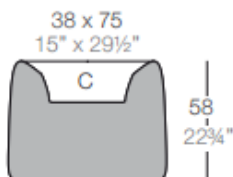

** wheels included*

ORGANIC TALL (BASIC)

31 x 35
12¼" x 13¾"

Square High 12¼" x 13¾"
Cuadrada Alta 31 x 35 cm

38 x 42
15" x 16½"

Square High 15" x 16½"
Cuadrada Alta 38 x 42 cm

46 x 51
18" x 20"

Square High 18" x 20"
Cuadrada Alta 46 x 51 cm

Ø35
Ø13¾"

Round high Ø13¾"
Redonda alta Ø35 cm

Ø42
Ø16½"

Round high Ø16½"
Redonda alta Ø42 cm

Ø51
Ø20"

Round high Ø20"
Redonda alta Ø51 cm

	L Gal	C (d x h) cm in	Basic
Cuadrada alta 31 x 35 x 48 cm Square high 12¼" x 13¾" x 19"	4 1	15 x 15 x 15 6" x 6" x 6"	42306A ^b
Cuadrada alta 38 x 42 x 57 cm Square high 15" x 16½" x 22½"	7 1¼	18 x 18 x 20 7" x 7" x 7¾"	42307A ^b
Cuadrada alta 46 x 51 x 69 cm Square high 18" x 20" x 27¼"	12 3¼	22 x 22 x 24 8¾" x 8¾" x 9½"	42308A ^b
	L Gal	C (d x h) cm in	Basic
Redonda alta Ø35 x 48 cm Round high Ø13¾" x 19"	4 1	Ø15 x 15 Ø6" x 6"	42314A ^b
Redonda alta Ø42 x 57 cm Round high Ø16½" x 22½"	7 1¼	Ø18 x 20 Ø7" x 7½"	42315A ^b
Redonda alta Ø51 x 69 cm Round high Ø20" x 27¼"	12 3¼	Ø22 x 24 Ø8¾" x 9½"	42316A ^b

* wheels included

ORGANIC JARDINIERE(BASIC)

Jardiniere 12¼" x 24¾"
Jardinera 31 x 63 cm

Jardiniere 15" x 29½"
Jardinera 38 x 75 cm

Jardiniere 15" x 29½"
Jardinera 38 x 75 cm

	L Gal	C (d x h) cm in	Basic
Jardinera 31 x 63 x 28 cm Jardiniere 12¼" x 24¾" x 11"	8 2	19 x 37 x 10 7½" x 14½" x 4"	42317A ^{ab}
Jardinera 38 x 75 x 33 cm Jardiniere 15" x 29½" x 13"	16 4¼	27 x 53 x 20 10½" x 20¾" x 7¾"	42318A ^{ab}
Jardinera 38 x 75 x 58 cm Jardiniere 15" x 29½" x 22¾"	16 4¼	23 x 45 x 14 9" x 17¾" x 5½"	42319A ^{ab}