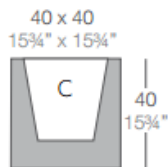

Cube 15 $\frac{3}{4}$ "
Cubo 40 cm