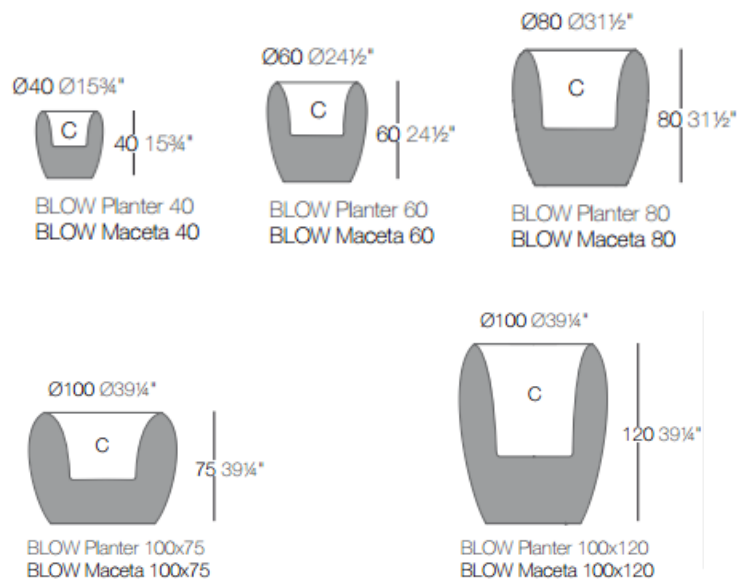

VONDOM

Design, design & design!

NIEUWKOOP
EUROPE BV
The Green Lifestyle

FAZ

FAZ Maceta Baja XL
FAZ Down Planter XL

FAZ Maceta Media XL
FAZ Medium Planter XL

FAZ Maceta Alta XL
FAZ High Planter XL

	L Gal	C (d x d") x h cm in	Basic
Down Planter XL Macetero XL Baja	27 7	(30 x 46) x 32 (11 3/4" x 18") x 12 1/2"	54011A
Medium Planter XL Maceteros XL Media	50 13	(40 x 41) x 40 (15 3/4" x 16 1/4") x 15 3/4"	54012A
High Planter XL Maceteros XL Alta	29 7 1/2	(37 x 27) x 40 (14 1/2" x 10 3/4") x 15 3/4"	54013A

BLOW

	L Gal	C (d x d') x h cm in	Basic
Planter Maceta Ø40	10 2,64	Ø32 x 21 Ø12 $\frac{1}{2}$ " x 8 $\frac{1}{4}$ "	55017A
Planter Maceta Ø60	28 7,4	Ø48 x 32 Ø19" x 12 $\frac{1}{2}$ "	55018A
Planter Maceta Ø80	68 18	Ø64 x 46 Ø25 $\frac{1}{4}$ " x 18"	55019A
Planter Maceta Ø100x75	135 35,7	Ø80 x 46 Ø31 $\frac{1}{2}$ " x 18"	55020A
Planter Maceta Ø100x120	104 28,3	Ø78 x 55 Ø30 $\frac{3}{4}$ " x 21 $\frac{3}{4}$ "	55021A

STONE

STONE Macetas 40
STONE Planter 40

STONE Maceta 70
STONE Planter 70

STONE Maceta 100
STONE Planter 100

STONE Maceta 120
STONE Planter 120

STONE Maceta XL
STONE Planter XL

	L Gal	C (d x d') x h cm in	Basic
Planter 40 Maceta 40	32 8 1/2	(52 x 39) x 26 (20 1/2" x 15 1/4") x 10 1/4"	55008A
Planter 70 Maceta 70	20 5 1/2	(37 x 29) x 28 (14 1/2" x 11 1/2") x 10 1/4"	55009A
Planter 100 Maceta 100	52 13 1/2	(54 x 44) x 39 (21 1/4" x 15 1/4") x 15 1/4"	55010A
Planter 120 Maceta 120	105 27 1/2	(65 x 56) x 46 (25 1/2" x 22") x 18"	55011A
Planter XL Maceta XL	252 66 1/2	(90 x 72) x 62 (35 1/2" x 28 1/4") x 24 1/2"	55012A

MACETA (BASIC)

	L Gal	C (d x h) cm in	Basic
Maceta Ø50 cm Ø19 ¾"	20 5¼	Ø38 x 26 Ø15" x 10¼"	40150A
Maceta Ø60 cm Ø23 ½"	40 10 ½	Ø46 x 32 Ø18" x 12 ½"	40160A
Maceta Ø80 cm Ø31 ½"	90 23 ¾	Ø61 x 39 Ø24" x 15 ¼"	40180A
Maceta Ø120 cm Ø47 ¼"	300 79¼	Ø91 x 56 Ø35 ¾" x 22"	40112A
Maceta Ø160 cm Ø31 ½"	500 132	Ø140 x 36 Ø55" x 14 ¼"	40116A
Maceta Ø200 cm Ø78 ¾"	1000 264	Ø175 x 45 Ø69" x 17 ¾"	40120A