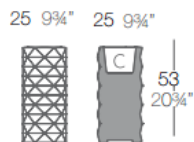

BLOW

	L Gal	C (d x d') x h cm in	Basic
Planter Maceta Ø40	10 2,64	Ø32 x 21 Ø12 $\frac{1}{2}$ " x 8 $\frac{1}{4}$ "	55017A
Planter Maceta Ø60	28 7,4	Ø48 x 32 Ø19" x 12 $\frac{1}{2}$ "	55018A
Planter Maceta Ø80	68 18	Ø64 x 46 Ø25 $\frac{1}{4}$ " x 18"	55019A
Planter Maceta Ø100x75	135 35,7	Ø80 x 46 Ø31 $\frac{1}{2}$ " x 18"	55020A
Planter Maceta Ø100x120	104 28,3	Ø78 x 55 Ø30 $\frac{3}{4}$ " x 21 $\frac{3}{4}$ "	55021A

STONE

STONE Macetas 40
STONE Planter 40

STONE Maceta 70
STONE Planter 70

STONE Maceta 100
STONE Planter 100

STONE Maceta 120
STONE Planter 120

STONE Maceta XL
STONE Planter XL

	L Gal	C (d x d') x h cm in	Basic
Planter 40 Maceta 40	32 8 1/2	(52 x 39) x 26 (20 1/2" x 15 1/4") x 10 1/4"	55008A
Planter 70 Maceta 70	20 5 1/2	(37 x 29) x 28 (14 1/2" x 11 1/2") x 10 1/4"	55009A
Planter 100 Maceta 100	52 13 1/2	(54 x 44) x 39 (21 1/4" x 15 1/4") x 15 1/4"	55010A
Planter 120 Maceta 120	105 27 1/2	(65 x 56) x 46 (25 1/2" x 22") x 18"	55011A
Planter XL Maceta XL	252 66 1/2	(90 x 72) x 62 (35 1/2" x 28 1/4") x 24 1/2"	55012A

MARQUIS

MARQUIS Maceta Ø60x50

MARQUIS Maceta Ø25x53

MARQUIS Maceta Ø40x60

MARQUIS Maceta Ø30x82
MARQUIS Planter Ø11 1/4\" x 32 1/4\"

MARQUIS Maceta Ø80x100
MARQUIS Planter Ø31 1/2\" x 39 1/4\"

MARQUIS Maceta Ø50x25
MARQUIS Planter Ø19 3/4\" x 9 3/4\"

	L Gal	C (d x d') x h cm in
Planter Ø23 1/2\" x 19 3/4\" Maceta Ø60x50	60 5,28	Ø43 x 32 Ø17\" x 12 1/2\"
Planter Ø9 3/4\" x 20 3/4\" Maceta Ø25x53	4 1	Ø18 x 14 Ø7\" x 5 1/2\"
Planter Ø15 3/4\" x 23 1/2\" Maceta Ø40x60	23 6	Ø29 x 28 Ø11 1/2\" x 11\"
Planter Ø11 1/4\" x 32 1/4\" Maceta Ø30x82	10 2,5	Ø22 x 22 Ø8 3/4\" x 8 3/4\"
Planter Ø31 1/2\" x 39 1/4\" Maceta Ø80x100	160 42	Ø59 x 46 Ø23 1/4\" x 18\"
Hanging Planter Ø19 3/4\" x 9 3/4\" Maceta Colgante Ø50x25	3 0,8	Ø38 x 22 Ø15\" x 8 3/4\"