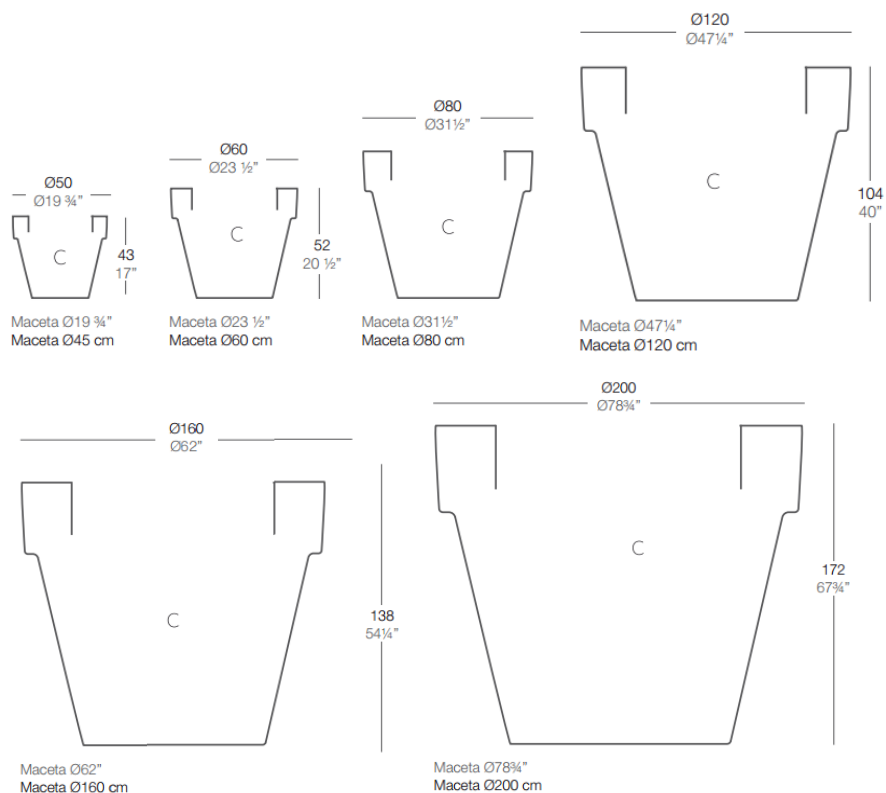

	L Gal	C (d x d') x h cm in
Planter Ø23 1/2\" x 19 3/4\" Maceta Ø60x50	60 5,28	Ø43 x 32 Ø17\" x 12 1/2\"
Planter Ø9 3/4\" x 20 3/4\" Maceta Ø25x53	4 1	Ø18 x 14 Ø7\" x 5 1/2\"
Planter Ø15 3/4\" x 23 1/2\" Maceta Ø40x60	23 6	Ø29 x 28 Ø11 1/2\" x 11\"
Planter Ø11 1/4\" x 32 1/4\" Maceta Ø30x82	10 2,5	Ø22 x 22 Ø8 3/4\" x 8 3/4\"
Planter Ø31 1/2\" x 39 1/4\" Maceta Ø80x100	160 42	Ø59 x 46 Ø23 1/4\" x 18\"
Hanging Planter Ø19 3/4\" x 9 3/4\" Maceta Colgante Ø50x25	3 0,8	Ø38 x 22 Ø15\" x 8 3/4\"

ADAN

ADÁN Maceta 100
ADÁN Planter 100

ADÁN Maceta 70
ADÁN Planter 70

	L Gal	C (d x d') x h cm in	Basic
Planter 100 Maceta 100	75 19	(62 x 57) x 46 (24 1/2" x 22 1/2") x 18"	49060A
Planter 70 Maceta 70	24 11	(43 x 39) x 28 (17" x 15 1/4") x 11"	49060A

BYE-BYE

	L Gal	C (d x h) cm	Basic
Planter 70 Maceta 70	10 2/4	Ø18 x 24 Ø7" x 9 1/2"	58003A
Planter 100 Maceta 100	15 4	Ø25 x 30 Ø9 3/4" x 11 3/4"	58004A

MACETA (SIMPLE)

	L Gal	C (d x h) cm in	Simple
Maceta Ø50 cm Ø19¾"	55* 14½	Ø44 x 43 Ø17¼" x 17"	40150
Maceta Ø60 cm Ø23½"	100* 26½	Ø53 x 52 Ø20¾" x 20½"	40160
Maceta Ø80 cm Ø31½"	220* 58	Ø71 x 69 Ø28" x 27¼"	40180
Maceta Ø120 cm Ø47¼"	800* 211¼	Ø106 x 104 Ø41 ¾" x 40"	40112
Maceta Ø160 cm Ø62"	1800* 475½	Ø141 x 138 Ø55½" x 54¼"	40116
Maceta Ø200 cm Ø78¾"	3600* 951	Ø176 x 172 Ø69¼" x 67¾"	40120

MACETA (BASIC)

	L Gal	C (d x h) cm in	Basic
Maceta Ø50 cm Ø19 ¾"	20 5¼	Ø38 x 26 Ø15" x 10¼"	40150A
Maceta Ø60 cm Ø23 ½"	40 10 ½	Ø46 x 32 Ø18" x 12 ½"	40160A
Maceta Ø80 cm Ø31 ½"	90 23 ¾	Ø61 x 39 Ø24" x 15 ¼"	40180A
Maceta Ø120 cm Ø47 ¼"	300 79¼	Ø91 x 56 Ø35 ¾" x 22"	40112A
Maceta Ø160 cm Ø31 ½"	500 132	Ø140 x 36 Ø55" x 14 ¼"	40116A
Maceta Ø200 cm Ø78 ¾"	1000 264	Ø175 x 45 Ø69" x 17 ¾"	40120A