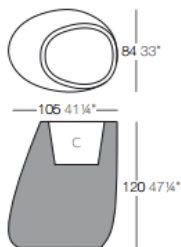

BLOW

	L Gal	C (d x d') x h cm in	Basic
Planter Maceta Ø40	10 2,64	Ø32 x 21 Ø12 $\frac{1}{2}$ " x 8 $\frac{1}{4}$ "	55017A
Planter Maceta Ø60	28 7,4	Ø48 x 32 Ø19" x 12 $\frac{1}{2}$ "	55018A
Planter Maceta Ø80	68 18	Ø64 x 46 Ø25 $\frac{1}{4}$ " x 18"	55019A
Planter Maceta Ø100x75	135 35,7	Ø80 x 46 Ø31 $\frac{1}{2}$ " x 18"	55020A
Planter Maceta Ø100x120	104 28,3	Ø78 x 55 Ø30 $\frac{3}{4}$ " x 21 $\frac{3}{4}$ "	55021A

STONE

STONE Macetas 40
STONE Planter 40

STONE Maceta 70
STONE Planter 70

STONE Maceta 100
STONE Planter 100

STONE Maceta 120
STONE Planter 120

STONE Maceta XL
STONE Planter XL

	L Gal	C (d x d') x h cm in	Basic
Planter 40 Maceta 40	32 8 1/2	(52 x 39) x 26 (20 1/2" x 15 1/4") x 10 1/4"	55008A
Planter 70 Maceta 70	20 5 1/2	(37 x 29) x 28 (14 1/2" x 11 1/2") x 10 1/4"	55009A
Planter 100 Maceta 100	52 13 1/2	(54 x 44) x 39 (21 1/4" x 15 1/4") x 15 1/4"	55010A
Planter 120 Maceta 120	105 27 1/2	(65 x 56) x 46 (25 1/2" x 22") x 18"	55011A
Planter XL Maceta XL	252 66 1/2	(90 x 72) x 62 (35 1/2" x 28 1/4") x 24 1/2"	55012A

MARQUIS

MARQUIS Maceta Ø60x50

MARQUIS Maceta Ø25x53

MARQUIS Maceta Ø40x60

MARQUIS Maceta Ø30x82
MARQUIS Planter Ø11 1/4\" x 32 1/4\"

MARQUIS Maceta Ø80x100
MARQUIS Planter Ø31 1/2\" x 39 1/4\"

MARQUIS Maceta Ø50x25
MARQUIS Planter Ø19 3/4\" x 9 3/4\"

	L Gal	C (d x d') x h cm in
Planter Ø23 1/2\" x 19 3/4\" Maceta Ø60x50	60 5,28	Ø43 x 32 Ø17\" x 12 1/2\"
Planter Ø9 3/4\" x 20 3/4\" Maceta Ø25x53	4 1	Ø18 x 14 Ø7\" x 5 1/2\"
Planter Ø15 3/4\" x 23 1/2\" Maceta Ø40x60	23 6	Ø29 x 28 Ø11 1/2\" x 11\"
Planter Ø11 1/4\" x 32 1/4\" Maceta Ø30x82	10 2,5	Ø22 x 22 Ø8 3/4\" x 8 3/4\"
Planter Ø31 1/2\" x 39 1/4\" Maceta Ø80x100	160 42	Ø59 x 46 Ø23 1/4\" x 18\"
Hanging Planter Ø19 3/4\" x 9 3/4\" Maceta Colgante Ø50x25	3 0,8	Ø38 x 22 Ø15\" x 8 3/4\"