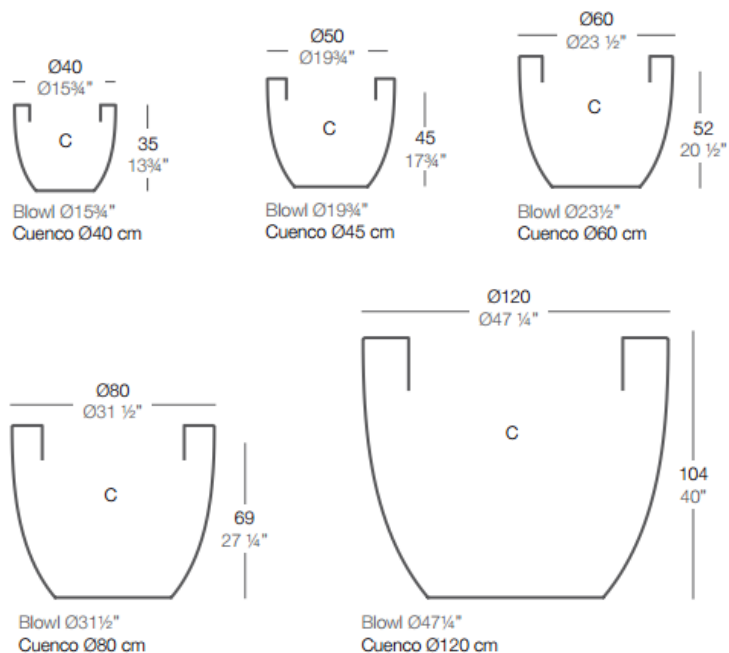

CUENCO(SIMPLE)

	L Gal	C (d x h) cm in	Simple
Blowl Ø15 3/4" Cuenco Ø40 cm	35* 9 1/4	Ø33 x 35 Ø13" x 13 3/4"	40740
Blowl Ø19 3/4" Cuenco Ø50 cm	70* 18 1/4	Ø42 x 43 Ø16 1/2" x 17"	40750
Blowl Ø23 1/2" Cuenco Ø60 cm	120* 31 3/4	Ø52 x 52 Ø20 1/2" x 20 1/2"	40760
Blowl Ø31 1/2" Cuenco Ø80 cm	280* 74	Ø68 x 69 Ø26 3/4" x 27 1/4"	40780
Blowl Ø47 1/4" Cuenco Ø120 cm	950* 251	Ø102 x 104 Ø40 1/4" x 41"	40712