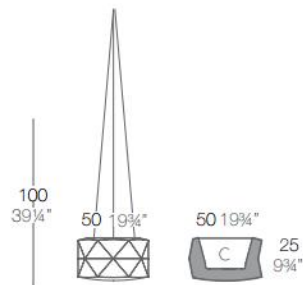

BLOW

	L Gal	C (d x d') x h cm in	Basic
Planter Maceta Ø40	10 2,64	Ø32 x 21 Ø12 $\frac{1}{2}$ " x 8 $\frac{1}{4}$ "	55017A
Planter Maceta Ø60	28 7,4	Ø48 x 32 Ø19" x 12 $\frac{1}{2}$ "	55018A
Planter Maceta Ø80	68 18	Ø64 x 46 Ø25 $\frac{1}{4}$ " x 18"	55019A
Planter Maceta Ø100x75	135 35,7	Ø80 x 46 Ø31 $\frac{1}{2}$ " x 18"	55020A
Planter Maceta Ø100x120	104 28,3	Ø78 x 55 Ø30 $\frac{3}{4}$ " x 21 $\frac{3}{4}$ "	55021A

STONE

STONE Macetas 40
STONE Planter 40

STONE Maceta 70
STONE Planter 70

STONE Maceta 100
STONE Planter 100

STONE Maceta 120
STONE Planter 120

STONE Maceta XL
STONE Planter XL

	L Gal	C (d x d') x h cm in	Basic
Planter 40 Maceta 40	32 8 1/2	(52 x 39) x 26 (20 1/2" x 15 1/4") x 10 1/4"	55008A
Planter 70 Maceta 70	20 5 1/2	(37 x 29) x 28 (14 1/2" x 11 1/2") x 10 1/4"	55009A
Planter 100 Maceta 100	52 13 1/2	(54 x 44) x 39 (21 1/4" x 15 1/4") x 15 1/4"	55010A
Planter 120 Maceta 120	105 27 1/2	(65 x 56) x 46 (25 1/2" x 22") x 18"	55011A
Planter XL Maceta XL	252 66 1/2	(90 x 72) x 62 (35 1/2" x 28 1/4") x 24 1/2"	55012A

MARQUIS

MARQUIS Maceta Ø60x50

MARQUIS Maceta Ø25x53

MARQUIS Maceta Ø40x60

MARQUIS Maceta Ø30x82
MARQUIS Planter Ø11 1/4\" x 32 1/4\"

MARQUIS Maceta Ø80x100
MARQUIS Planter Ø31 1/2\" x 39 1/4\"

MARQUIS Maceta Ø50x25
MARQUIS Planter Ø19 3/4\" x 9 3/4\"

	L Gal	C (d x d') x h cm in
Planter Ø23 1/2\" x 19 3/4\" Maceta Ø60x50	60 5,28	Ø43 x 32 Ø17\" x 12 1/2\"
Planter Ø9 3/4\" x 20 3/4\" Maceta Ø25x53	4 1	Ø18 x 14 Ø7\" x 5 1/2\"
Planter Ø15 3/4\" x 23 1/2\" Maceta Ø40x60	23 6	Ø29 x 28 Ø11 1/2\" x 11\"
Planter Ø11 1/4\" x 32 1/4\" Maceta Ø30x82	10 2,5	Ø22 x 22 Ø8 3/4\" x 8 3/4\"
Planter Ø31 1/2\" x 39 1/4\" Maceta Ø80x100	160 42	Ø59 x 46 Ø23 1/4\" x 18\"
Hanging Planter Ø19 3/4\" x 9 3/4\" Maceta Colgante Ø50x25	3 0,8	Ø38 x 22 Ø15\" x 8 3/4\"