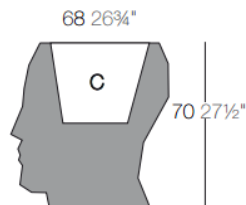

MARQUIS

MARQUIS Maceta Ø60x50

MARQUIS Maceta Ø25x53

MARQUIS Maceta Ø40x60

MARQUIS Maceta Ø30x82
MARQUIS Planter Ø11 1/4\" x 32 1/4\"

MARQUIS Maceta Ø80x100
MARQUIS Planter Ø31 1/2\" x 39 1/4\"

MARQUIS Maceta Ø50x25
MARQUIS Planter Ø19 3/4\" x 9 3/4\"

	L Gal	C (d x d') x h cm in
Planter Ø23 1/2\" x 19 3/4\" Maceta Ø60x50	60 5,28	Ø43 x 32 Ø17\" x 12 1/2\"
Planter Ø9 3/4\" x 20 3/4\" Maceta Ø25x53	4 1	Ø18 x 14 Ø7\" x 5 1/2\"
Planter Ø15 3/4\" x 23 1/2\" Maceta Ø40x60	23 6	Ø29 x 28 Ø11 1/2\" x 11\"
Planter Ø11 1/4\" x 32 1/4\" Maceta Ø30x82	10 2,5	Ø22 x 22 Ø8 3/4\" x 8 3/4\"
Planter Ø31 1/2\" x 39 1/4\" Maceta Ø80x100	160 42	Ø59 x 46 Ø23 1/4\" x 18\"
Hanging Planter Ø19 3/4\" x 9 3/4\" Maceta Colgante Ø50x25	3 0,8	Ø38 x 22 Ø15\" x 8 3/4\"

ADAN

ADÁN Maceta 100
ADÁN Planter 100

ADÁN Maceta 70
ADÁN Planter 70

	L Gal	C (d x d') x h cm in	Basic
Planter 100 Maceta 100	75 19	(62 x 57) x 46 (24 1/2" x 22 1/2") x 18"	49060A
Planter 70 Maceta 70	24 11	(43 x 39) x 28 (17" x 15 1/4") x 11"	49060A

BYE-BYE

	L Gal	C (d x h) cm	Basic
Planter 70 Maceta 70	10 2/4	Ø18 x 24 Ø7" x 9 1/2"	58003A
Planter 100 Maceta 100	15 4	Ø25 x 30 Ø9 3/4" x 11 3/4"	58004A

MACETA (SIMPLE)

	L Gal	C (d x h) cm in	Simple
Maceta Ø50 cm Ø19¾"	55* 14½	Ø44 x 43 Ø17¼" x 17"	40150
Maceta Ø60 cm Ø23½"	100* 26½	Ø53 x 52 Ø20¾" x 20½"	40160
Maceta Ø80 cm Ø31½"	220* 58	Ø71 x 69 Ø28" x 27¼"	40180
Maceta Ø120 cm Ø47¼"	800* 211¼	Ø106 x 104 Ø41 ¾" x 40"	40112
Maceta Ø160 cm Ø62"	1800* 475½	Ø141 x 138 Ø55½" x 54¼"	40116
Maceta Ø200 cm Ø78¾"	3600* 951	Ø176 x 172 Ø69¼" x 67¾"	40120