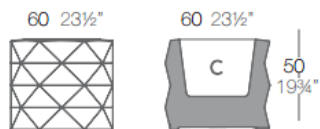

VONDOM

Design, design & design!

NIEUWKOOP
EUROPE BV
The Green Lifestyle

FAZ

FAZ Maceta Baja XL
FAZ Down Planter XL

FAZ Maceta Media XL
FAZ Medium Planter XL

FAZ Maceta Alta XL
FAZ High Planter XL

	L Gal	C (d x d") x h cm in	Basic
Down Planter XL Macetero XL Baja	27 7	(30 x 46) x 32 (11 3/4" x 18") x 12 1/2"	54011A
Medium Planter XL Maceteros XL Media	50 13	(40 x 41) x 40 (15 3/4" x 16 1/4") x 15 3/4"	54012A
High Planter XL Maceteros XL Alta	29 7 1/2	(37 x 27) x 40 (14 1/2" x 10 3/4") x 15 3/4"	54013A

BLOW

	L Gal	C (d x d') x h cm in	Basic
Planter Maceta Ø40	10 2,64	Ø32 x 21 Ø12 $\frac{1}{2}$ " x 8 $\frac{1}{4}$ "	55017A
Planter Maceta Ø60	28 7,4	Ø48 x 32 Ø19" x 12 $\frac{1}{2}$ "	55018A
Planter Maceta Ø80	68 18	Ø64 x 46 Ø25 $\frac{1}{4}$ " x 18"	55019A
Planter Maceta Ø100x75	135 35,7	Ø80 x 46 Ø31 $\frac{1}{2}$ " x 18"	55020A
Planter Maceta Ø100x120	104 28,3	Ø78 x 55 Ø30 $\frac{3}{4}$ " x 21 $\frac{3}{4}$ "	55021A

STONE

STONE Macetas 40
STONE Planter 40

STONE Maceta 70
STONE Planter 70

STONE Maceta 100
STONE Planter 100

STONE Maceta 120
STONE Planter 120

STONE Maceta XL
STONE Planter XL

	L Gal	C (d x d') x h cm in	Basic
Planter 40 Maceta 40	32 8 1/2	(52 x 39) x 26 (20 1/2" x 15 1/4") x 10 1/4"	55008A
Planter 70 Maceta 70	20 5 1/2	(37 x 29) x 28 (14 1/2" x 11 1/2") x 10 1/4"	55009A
Planter 100 Maceta 100	52 13 1/2	(54 x 44) x 39 (21 1/4" x 15 1/4") x 15 1/4"	55010A
Planter 120 Maceta 120	105 27 1/2	(65 x 56) x 46 (25 1/2" x 22") x 18"	55011A
Planter XL Maceta XL	252 66 1/2	(90 x 72) x 62 (35 1/2" x 28 1/4") x 24 1/2"	55012A

MARQUIS

MARQUIS Maceta Ø60x50

MARQUIS Maceta Ø25x53

MARQUIS Maceta Ø40x60

MARQUIS Maceta Ø30x82
MARQUIS Planter Ø11 1/4\" x 32 1/4\"

MARQUIS Maceta Ø80x100
MARQUIS Planter Ø31 1/2\" x 39 1/4\"

MARQUIS Maceta Ø50x25
MARQUIS Planter Ø19 3/4\" x 9 3/4\"