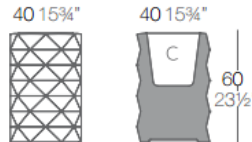

VONDOM

Design, design & design!

NIEUWKOOP
EUROPE BV
The Green Lifestyle

FAZ

FAZ Maceta Baja XL
FAZ Down Planter XL

FAZ Maceta Media XL
FAZ Medium Planter XL

FAZ Maceta Alta XL
FAZ High Planter XL

	L Gal	C (d x d") x h cm in	Basic
Down Planter XL Macetero XL Baja	27 7	(30 x 46) x 32 (11 3/4" x 18") x 12 1/2"	54011A
Medium Planter XL Maceteros XL Media	50 13	(40 x 41) x 40 (15 3/4" x 16 1/4") x 15 3/4"	54012A
High Planter XL Maceteros XL Alta	29 7 1/2	(37 x 27) x 40 (14 1/2" x 10 3/4") x 15 3/4"	54013A

BLOW

	L Gal	C (d x d') x h cm in	Basic
Planter Maceta Ø40	10 2,64	Ø32 x 21 Ø12 $\frac{1}{2}$ " x 8 $\frac{1}{4}$ "	55017A
Planter Maceta Ø60	28 7,4	Ø48 x 32 Ø19" x 12 $\frac{1}{2}$ "	55018A
Planter Maceta Ø80	68 18	Ø64 x 46 Ø25 $\frac{1}{4}$ " x 18"	55019A
Planter Maceta Ø100x75	135 35,7	Ø80 x 46 Ø31 $\frac{1}{2}$ " x 18"	55020A
Planter Maceta Ø100x120	104 28,3	Ø78 x 55 Ø30 $\frac{3}{4}$ " x 21 $\frac{3}{4}$ "	55021A

STONE

STONE Macetas 40
STONE Planter 40

STONE Maceta 70
STONE Planter 70

STONE Maceta 100
STONE Planter 100

STONE Maceta 120
STONE Planter 120

STONE Maceta XL
STONE Planter XL

	L Gal	C (d x d') x h cm in	Basic
Planter 40 Maceta 40	32 8 1/2	(52 x 39) x 26 (20 1/2" x 15 1/4") x 10 1/4"	55008A
Planter 70 Maceta 70	20 5 1/2	(37 x 29) x 28 (14 1/2" x 11 1/2") x 10 1/4"	55009A
Planter 100 Maceta 100	52 13 1/2	(54 x 44) x 39 (21 1/4" x 15 1/4") x 15 1/4"	55010A
Planter 120 Maceta 120	105 27 1/2	(65 x 56) x 46 (25 1/2" x 22") x 18"	55011A
Planter XL Maceta XL	252 66 1/2	(90 x 72) x 62 (35 1/2" x 28 1/4") x 24 1/2"	55012A

MARQUIS

MARQUIS Maceta Ø60x50

MARQUIS Maceta Ø25x53

MARQUIS Maceta Ø40x60

MARQUIS Maceta Ø30x82
MARQUIS Planter Ø11 1/4\" x 32 1/4\"

MARQUIS Maceta Ø80x100
MARQUIS Planter Ø31 1/2\" x 39 1/4\"

MARQUIS Maceta Ø50x25
MARQUIS Planter Ø19 3/4\" x 9 3/4\"