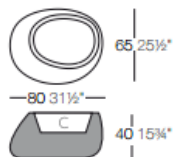

VONDOM

Design, design & design!

NIEUWKOOP
EUROPE BV
The Green Lifestyle

FAZ

FAZ Maceta Baja XL
FAZ Down Planter XL

FAZ Maceta Media XL
FAZ Medium Planter XL

FAZ Maceta Alta XL
FAZ High Planter XL

	L Gal	C (d x d") x h cm in	Basic
Down Planter XL Macetero XL Baja	27 7	(30 x 46) x 32 (11 3/4" x 18") x 12 1/2"	54011A
Medium Planter XL Maceteros XL Media	50 13	(40 x 41) x 40 (15 3/4" x 16 1/4") x 15 3/4"	54012A
High Planter XL Maceteros XL Alta	29 7 1/2	(37 x 27) x 40 (14 1/2" x 10 3/4") x 15 3/4"	54013A

BLOW

	L Gal	C (d x d') x h cm in	Basic
Planter Maceta Ø40	10 2,64	Ø32 x 21 Ø12 $\frac{1}{2}$ " x 8 $\frac{1}{4}$ "	55017A
Planter Maceta Ø60	28 7,4	Ø48 x 32 Ø19" x 12 $\frac{1}{2}$ "	55018A
Planter Maceta Ø80	68 18	Ø64 x 46 Ø25 $\frac{1}{4}$ " x 18"	55019A
Planter Maceta Ø100x75	135 35,7	Ø80 x 46 Ø31 $\frac{1}{2}$ " x 18"	55020A
Planter Maceta Ø100x120	104 28,3	Ø78 x 55 Ø30 $\frac{3}{4}$ " x 21 $\frac{3}{4}$ "	55021A

STONE

STONE Macetas 40
STONE Planter 40

STONE Maceta 70
STONE Planter 70

STONE Maceta 100
STONE Planter 100

STONE Maceta 120
STONE Planter 120

STONE Maceta XL
STONE Planter XL

	L Gal	C (d x d') x h cm in	Basic
Planter 40 Maceta 40	32 8 1/2	(52 x 39) x 26 (20 1/2" x 15 1/4") x 10 1/4"	55008A
Planter 70 Maceta 70	20 5 1/2	(37 x 29) x 28 (14 1/2" x 11 1/2") x 10 1/4"	55009A
Planter 100 Maceta 100	52 13 1/2	(54 x 44) x 39 (21 1/4" x 15 1/4") x 15 1/4"	55010A
Planter 120 Maceta 120	105 27 1/2	(65 x 56) x 46 (25 1/2" x 22") x 18"	55011A
Planter XL Maceta XL	252 66 1/2	(90 x 72) x 62 (35 1/2" x 28 1/4") x 24 1/2"	55012A