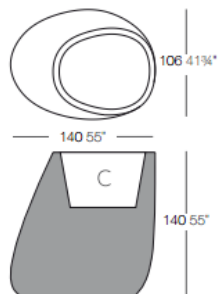

BLOW

	L Gal	C (d x d') x h cm in	Basic
Planter Maceta Ø40	10 2,64	Ø32 x 21 Ø12 $\frac{1}{2}$ " x 8 $\frac{1}{4}$ "	55017A
Planter Maceta Ø60	28 7,4	Ø48 x 32 Ø19" x 12 $\frac{1}{2}$ "	55018A
Planter Maceta Ø80	68 18	Ø64 x 46 Ø25 $\frac{1}{4}$ " x 18"	55019A
Planter Maceta Ø100x75	135 35,7	Ø80 x 46 Ø31 $\frac{1}{2}$ " x 18"	55020A
Planter Maceta Ø100x120	104 28,3	Ø78 x 55 Ø30 $\frac{3}{4}$ " x 21 $\frac{3}{4}$ "	55021A

STONE

STONE Macetas 40
STONE Planter 40

STONE Maceta 70
STONE Planter 70

STONE Maceta 100
STONE Planter 100

STONE Maceta 120
STONE Planter 120

STONE Maceta XL
STONE Planter XL

	L Gal	C (d x d') x h cm in	Basic
Planter 40 Maceta 40	32 8 1/2	(52 x 39) x 26 (20 1/2" x 15 1/4") x 10 1/4"	55008A
Planter 70 Maceta 70	20 5 1/2	(37 x 29) x 28 (14 1/2" x 11 1/2") x 10 1/4"	55009A
Planter 100 Maceta 100	52 13 1/2	(54 x 44) x 39 (21 1/4" x 15 1/4") x 15 1/4"	55010A
Planter 120 Maceta 120	105 27 1/2	(65 x 56) x 46 (25 1/2" x 22") x 18"	55011A
Planter XL Maceta XL	252 66 1/2	(90 x 72) x 62 (35 1/2" x 28 1/4") x 24 1/2"	55012A

MARQUIS

MARQUIS Maceta Ø60x50

MARQUIS Maceta Ø25x53

MARQUIS Maceta Ø40x60

MARQUIS Maceta Ø30x82
MARQUIS Planter Ø11 1/4\" x 32 1/4\"

MARQUIS Maceta Ø80x100
MARQUIS Planter Ø31 1/2\" x 39 1/4\"

MARQUIS Maceta Ø50x25
MARQUIS Planter Ø19 3/4\" x 9 3/4\"

	L Gal	C (d x d') x h cm in
Planter Ø23 1/2\" x 19 3/4\" Maceta Ø60x50	60 5,28	Ø43 x 32 Ø17\" x 12 1/2\"
Planter Ø9 3/4\" x 20 3/4\" Maceta Ø25x53	4 1	Ø18 x 14 Ø7\" x 5 1/2\"
Planter Ø15 3/4\" x 23 1/2\" Maceta Ø40x60	23 6	Ø29 x 28 Ø11 1/2\" x 11\"
Planter Ø11 1/4\" x 32 1/4\" Maceta Ø30x82	10 2,5	Ø22 x 22 Ø8 3/4\" x 8 3/4\"
Planter Ø31 1/2\" x 39 1/4\" Maceta Ø80x100	160 42	Ø59 x 46 Ø23 1/4\" x 18\"
Hanging Planter Ø19 3/4\" x 9 3/4\" Maceta Colgante Ø50x25	3 0,8	Ø38 x 22 Ø15\" x 8 3/4\"