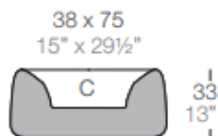

** wheels included*

ORGANIC TALL (BASIC)

31 x 35
12¼" x 13¾"

Square High 12¼" x 13¾"
Cuadrada Alta 31 x 35 cm

38 x 42
15" x 16½"

Square High 15" x 16½"
Cuadrada Alta 38 x 42 cm

46 x 51
18" x 20"

Square High 18" x 20"
Cuadrada Alta 46 x 51 cm

Ø35
Ø13¾"

Round high Ø13¾"
Redonda alta Ø35 cm

Ø42
Ø16½"

Round high Ø16½"
Redonda alta Ø42 cm

Ø51
Ø20"

Round high Ø20"
Redonda alta Ø51 cm

	L Gal	C (d x h) cm in	Basic
Cuadrada alta 31 x 35 x 48 cm Square high 12¼" x 13¾" x 19"	4 1	15 x 15 x 15 6" x 6" x 6"	42306A ^b
Cuadrada alta 38 x 42 x 57 cm Square high 15" x 16½" x 22½"	7 1¼	18 x 18 x 20 7" x 7" x 7¾"	42307A ^b
Cuadrada alta 46 x 51 x 69 cm Square high 18" x 20" x 27¼"	12 3¼	22 x 22 x 24 8¾" x 8¾" x 9½"	42308A ^b
	L Gal	C (d x h) cm in	Basic
Redonda alta Ø35 x 48 cm Round high Ø13¾" x 19"	4 1	Ø15 x 15 Ø6" x 6"	42314A ^b
Redonda alta Ø42 x 57 cm Round high Ø16½" x 22½"	7 1¼	Ø18 x 20 Ø7" x 7½"	42315A ^b
Redonda alta Ø51 x 69 cm Round high Ø20" x 27¼"	12 3¼	Ø22 x 24 Ø8¾" x 9½"	42316A ^b

* wheels included

ORGANIC JARDINIERE(BASIC)

Jardiniere 12¼" x 24¾"
Jardinera 31 x 63 cm

Jardiniere 15" x 29½"
Jardinera 38 x 75 cm

Jardiniere 15" x 29½"
Jardinera 38 x 75 cm

	L Gal	C (d x h) cm in	Basic
Jardinera 31 x 63 x 28 cm Jardiniere 12¼" x 24¾" x 11"	8 2	19 x 37 x 10 7½" x 14½" x 4"	42317A ^{ab}
Jardinera 38 x 75 x 33 cm Jardiniere 15" x 29½" x 13"	16 4¼	27 x 53 x 20 10½" x 20¾" x 7¾"	42318A ^{ab}
Jardinera 38 x 75 x 58 cm Jardiniere 15" x 29½" x 22¾"	16 4¼	23 x 45 x 14 9" x 17¾" x 5½"	42319A ^{ab}