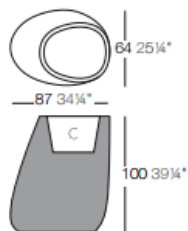

VONDOM

Design, design & design!

NIEUWKOOP
EUROPE BV
The Green Lifestyle

FAZ

FAZ Maceta Baja XL
FAZ Down Planter XL

FAZ Maceta Media XL
FAZ Medium Planter XL

FAZ Maceta Alta XL
FAZ High Planter XL

	L Gal	C (d x d") x h cm in	Basic
Down Planter XL Macetero XL Baja	27 7	(30 x 46) x 32 (11 3/4" x 18") x 12 1/2"	54011A
Medium Planter XL Maceteros XL Media	50 13	(40 x 41) x 40 (15 3/4" x 16 1/4") x 15 3/4"	54012A
High Planter XL Maceteros XL Alta	29 7 1/2	(37 x 27) x 40 (14 1/2" x 10 3/4") x 15 3/4"	54013A

BLOW

	L Gal	C (d x d') x h cm in	Basic
Planter Maceta Ø40	10 2,64	Ø32 x 21 Ø12 $\frac{1}{2}$ " x 8 $\frac{1}{4}$ "	55017A
Planter Maceta Ø60	28 7,4	Ø48 x 32 Ø19" x 12 $\frac{1}{2}$ "	55018A
Planter Maceta Ø80	68 18	Ø64 x 46 Ø25 $\frac{1}{4}$ " x 18"	55019A
Planter Maceta Ø100x75	135 35,7	Ø80 x 46 Ø31 $\frac{1}{2}$ " x 18"	55020A
Planter Maceta Ø100x120	104 28,3	Ø78 x 55 Ø30 $\frac{3}{4}$ " x 21 $\frac{3}{4}$ "	55021A

STONE

STONE Macetas 40
STONE Planter 40

STONE Maceta 70
STONE Planter 70

STONE Maceta 100
STONE Planter 100

STONE Maceta 120
STONE Planter 120

STONE Maceta XL
STONE Planter XL

	L Gal	C (d x d') x h cm in	Basic
Planter 40 Maceta 40	32 8 1/2	(52 x 39) x 26 (20 1/2" x 15 1/4") x 10 1/4"	55008A
Planter 70 Maceta 70	20 5 1/2	(37 x 29) x 28 (14 1/2" x 11 1/2") x 10 1/4"	55009A
Planter 100 Maceta 100	52 13 1/2	(54 x 44) x 39 (21 1/4" x 15 1/4") x 15 1/4"	55010A
Planter 120 Maceta 120	105 27 1/2	(65 x 56) x 46 (25 1/2" x 22") x 18"	55011A
Planter XL Maceta XL	252 66 1/2	(90 x 72) x 62 (35 1/2" x 28 1/4") x 24 1/2"	55012A

MARQUIS

MARQUIS Maceta Ø60x50

MARQUIS Maceta Ø25x53

MARQUIS Maceta Ø40x60

MARQUIS Maceta Ø30x82
MARQUIS Planter Ø11 1/4\" x 32 1/4\"

MARQUIS Maceta Ø80x100
MARQUIS Planter Ø31 1/2\" x 39 1/4\"

MARQUIS Maceta Ø50x25
MARQUIS Planter Ø19 3/4\" x 9 3/4\"