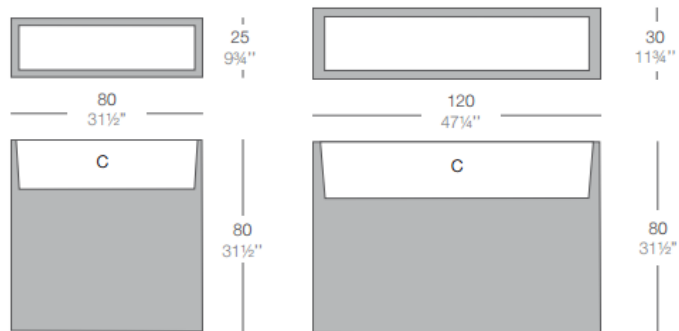

SFERA(BASIC)

Sfera Ø23½"
Sfera Ø60 cm

Sfera Ø31 ½"
Sfera Ø80 cm

	L Gal	C (d x h) cm in	Basic
Sfera Ø60 x 30 cm Ø23½" x 11¾"	23 6	Ø46 x 19 Ø18½" x 7½"	43860A
Sfera Ø80 x 40 cm Ø31½" x 15¾"	58 15¼	Ø61 x 26 Ø24" x 10¼"	43880A

LAND (BASIC)

Land 23½"
Land 60 cm

Land 31½"
Land 80 cm

Land 47¼"
Land 120 cm

	L Gal	C (d x h) cm in	: Basic
Land 60 x 60 x 30 cm 23½" x 23½" x 11¾"	30 8	∅ 46 x 24 18" x 9½"	43960A
Land 80 x 80 x 30 cm 31½" x 31½" x 11¾"	70 18¼	∅ 61 x 24 24" x 9½"	43980A
Land 120 x 120 x 30 cm 47¼" x 47¼" x 11¾"	160 42¼	∅ 91 x 24 35¼" x 9½"	43912A

JARDINIERE (BASIC)

Jardiniere 31½" x 11¾"
Jardinera 80 x 30 cm

Jardiniere 39½" x 15¾"
Jardinera 100 x 40 cm

Jardiniere 47½" x 19¾"
Jardinera 120 x 50 cm

	L Gal	C (d x h) cm in	Basic
Jardinera 80 x 30 x 30 cm Jardiniere 31½" x 11¾" x 11¾"	30 8	73 x 23 x 20 28¾" x 9" x 7¾"	41630A
Jardinera 100 x 40 x 40 cm Jardiniere 39½" x 15¾" x 15¾"	70 18½	91 x 31 x 31 35¾" x 12 ¼" x 12¼"	41640A
Jardinera 120 x 50 x 50 cm Jardiniere 47½" x 19¾" x 19¾"	140 37	108 x 38 x 38 42½" x 15" x 15"	41650A

WALL + MURO(BASIC)

Wall 31½"
Wall 80 cm

Wall 47¼"
Wall 120 cm

Muro 120 x 80 x 40
47¼" x 31½" x 15¾"

	L Gal	C (d x h) cm in	Basic
Wall 80 x 25 x 80 cm 31½" x 9¾" x 31½"	30 11¾	21 x 76 x 20 8¼" x 30" x 7¾"	42425A
Wall 120 x 30 x 80 cm 47¼" x 11¼" x 31½"	60 23½	24 x 114 x 24 9½" x 45" x 9½"	42430A