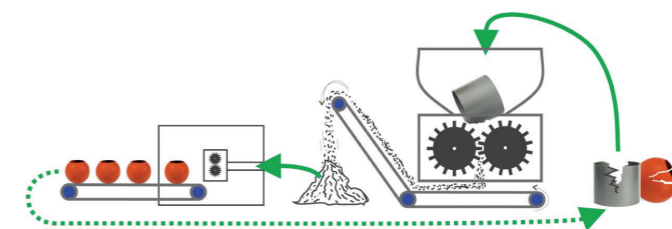

Kleurmogelijkheden

Naast 10 standaard RAL kleuren kan deze collectie in iedere gewenste kleur geleverd worden. Er kan een keuze gemaakt worden tussen een Structuur-, Mat- of Hoogglanslak. De toegepaste lakken zijn water gedragen.