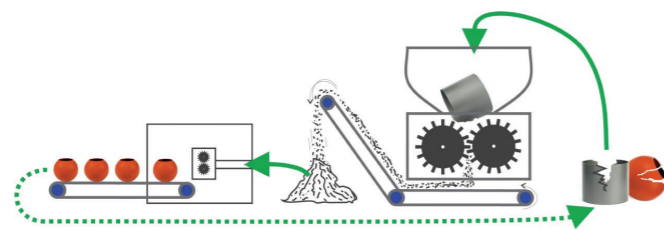

Diese hochwertigen Pflanzgefäße werden in Europa gefertigt. Die Pflanzgefäße werden aus starkem und komplett recycelbarem Polystyrol gefertigt. Die Pflanzgefäße sind frostbeständig und wasserdicht. Die Lacke sind UV-beständig. Der untere Rand der Pflanzgefäße verhindert den Blick auf die Rollen, sofern diese verwendet werden.

Nachhaltigkeit

Die Colourful Produkte erfüllen lückenlos die Wünsche unserer Kunden auf Nachhaltigkeit und Umweltverträglichkeit. Der Herstellungsprozess der Colourfull-Kollektion wird vom Anfang bis zum Ende dokumentiert. Die Produkte werden aus recyceltem Material gefertigt und können zu 100% wieder recycelt werden.

Die Produktion befindet sich in Deutschland. Dort wird unter guten Arbeitsbedingungen, zu angemessenen Arbeitszeiten und zu einer fairen Vergütung – weit über Mindestlohn - gefertigt.

Farben

Sie können aus 10 Standard-Farben wählen. Jede andere Farbe bieten wir Ihnen mit einem Aufschlag an.

Sustainability

Colourful products seamlessly tie in with our clients' sustainable ambitions. The manufacturing process of the Colourful collection is documented from beginning to end, and products can be traced back to their very origins. Products are made of recoverable raw materials (polystyrene (PS)), and discarded products are recycled. The employees of our German suppliers enjoy good labour conditions, reasonable working hours, and fair remuneration.